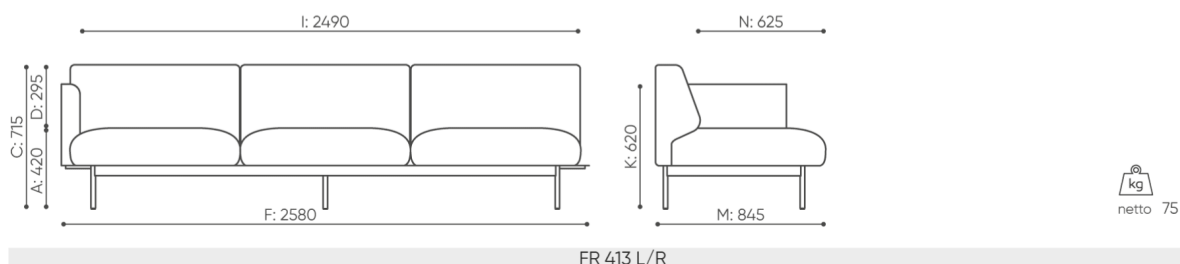

bejot:fora

FR 413 L/R

- A wysokość siedziska; wymiar gabarytowy
- B wysokość siedziska
- C wysokość : wymiar gabarytowy
- D wysokość oparcia
- F szerokość gabarytowa
- G szerokość siedziska
- H szerokość oparcia
- K wysokość od podłogi do podłokietnika
- M głębokość gabarytowa
- N głębokość siedziska