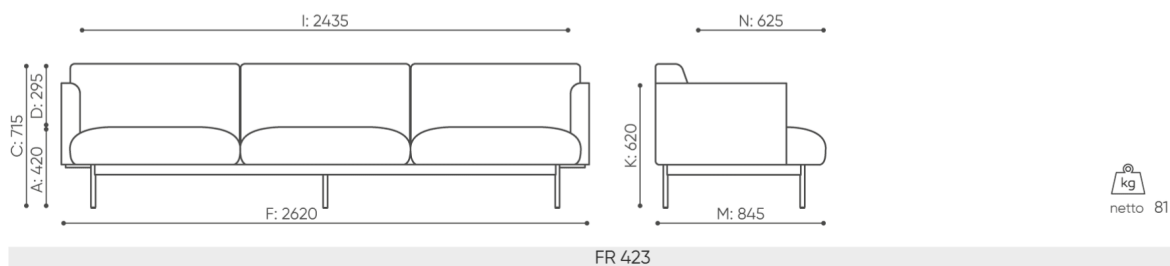

wymiary

FR 423

FR 423

bejot:fora