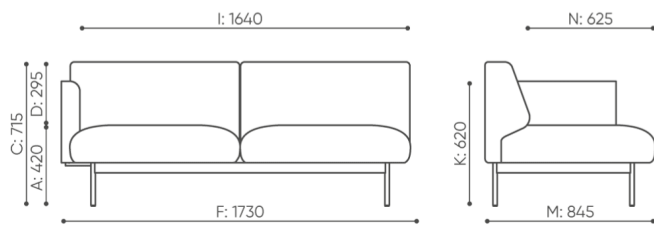

Stopki

Stopki na miękkie podłoże

TK ●

Stopki filcowe na twarde podłoże

TF ○

wymiary

FR 422

 netto 59

FR 422

bejot:fora

 netto 52

FR 412 L/R

- A wysokość siedziska; wymiar gabarytowy
- B wysokość siedziska
- C wysokość : wymiar gabarytowy
- D wysokość oparcia
- F szerokość gabarytowa
- G szerokość siedziska
- H szerokość oparcia
- K wysokość od podłogi do podłokietnika
- M głębokość gabarytowa
- N głębokość siedziska