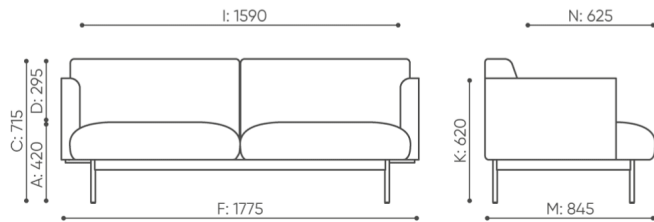

Stopki

Stopki na miękkie podłoże

TK ●

Stopki filcowe na twarde podłoże

TF ○

wymiary

FR 422

 netto 59

FR 422

bejot:fora

 netto 52

FR 412 L/R

- A wysokość siedziska; wymiar gabarytowy
- B wysokość siedziska
- C wysokość : wymiar gabarytowy
- D wysokość oparcia
- F szerokość gabarytowa
- G szerokość siedziska
- H szerokość oparcia
- K wysokość od podłogi do podłokietnika
- M głębokość gabarytowa
- N głębokość siedziska