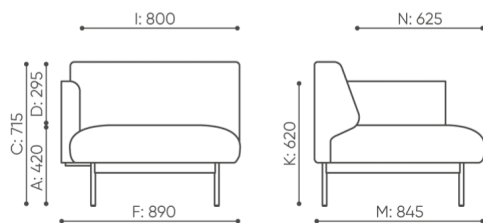

Stopki

Stopki na miękkie podłoże

TK ●

Stopki filcowe na twarde podłoże

TF ○

wymiary

FR 421

 netto 37

FR 421

bejot:fora

 netto 31

FR 411 L/R

- A wysokość siedziska; wymiar gabarytowy
- B wysokość siedziska
- C wysokość : wymiar gabarytowy
- D wysokość oparcia
- F szerokość gabarytowa
- G szerokość siedziska
- H szerokość oparcia
- K wysokość od podłogi do podłokietnika
- M głębokość gabarytowa
- N głębokość siedziska