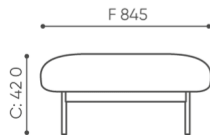

Stopki na miękkie podłoże

TK

●

Stopki filcowe na twarde podłoże

TF

○

wymiary

FR 100

 netto 15

FR 100

- A wysokość siedziska: wymiar gabarytowy
- B wysokość siedziska
- C wysokość : wymiar gabarytowy
- D wysokość oparcia
- F szerokość gabarytowa
- G szerokość siedziska
- H szerokość oparcia
- K wysokość od podłogi do podłokietnika
- M głębokość gabarytowa
- N głębokość siedziska