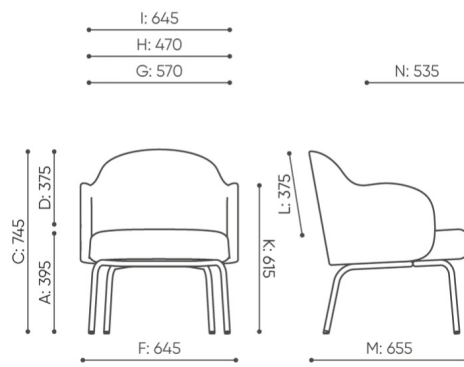

●

Stopki filcowe na twarde podłoże

TF

○

wymiary

FS F 420

FS F 420

- A wysokość siedziska: wymiar gabarytowy
- B wysokość siedziska
- C wysokość : wymiar gabarytowy
- D wysokość oparcia
- F szerokość gabarytowa
- G szerokość siedziska
- H szerokość oparcia
- K wysokość od podłogi do podłokietnika
- M głębokość gabarytowa
- N głębokość siedziska

Wymiary mają charakter orientacyjny i mogą się różnić w zależności od wybranej konfiguracji produktu. Zawsze spełnione są wymagania normy.

materiały dostępne dla kolekcji

1 grupa cenowa	Fenno, Keimo
2 grupa cenowa	Alpa, Charles, Charles - Studio Design, Cura, Pastel, Roccia
3 grupa cenowa	Ally, Ally-Studio Design, Alpa-Studio Design, Blazer, Cura-Studio Design, Easy , Oceanic, Silvertex , Silvertex - Studio Design, Synergy, Synergy - Studio Design
4 grupa cenowa	Heritage-Studio Design, Oceanic-Studio Design, Remix - Studio Design
5 grupa cenowa	Accessoire - Studio Design, Steelcut Trio 3 - Studio Design
Skóra	Skóra
Drewno	Drewno lite dqb - lakier bezbarwny
Metal	Metal - malowane proszkowo