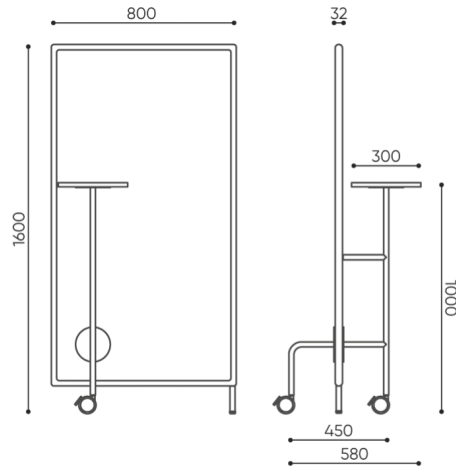

## ciche połączenie

Łączniki umożliwiają połączenie dwóch ekranów (w linii prostej oraz pod kątami: 90 i 135). Można je zastosować tylko do ekranów z prostym bokiem (brak możliwości połączenia od strony fali).

## podręczny blat

Ścianki akustyczne można opcjonalnie wyposażyć w blat (dostępny w dwóch wysokościach)

## dane techniczne

FS SC8W

Standard ●  
Opcja ○

bejot:flos:acoustics

Podstawy	KOD	
Podstawa malowana proszkowo (kolorystyka wg wzornika Bejot) z dwoma ramionami i kółkami z hamulcem, oraz 1 stopka z regulacją wysokości	2TN	●
Kółko z hamulcem zamiast stopki	3TN	○
Stolik	KOD	
Stolik h 740 mm - konstrukcja malowana proszkowo w kolorze podstawy + blat fi 300 mm z płyty laminowanej (kolorystyka wg wzornika Bejot)	TBL-LAM	○
Stolik h 1000 mm - konstrukcja malowana proszkowo w kolorze podstawy + blat fi 300 mm z płyty laminowanej (kolorystyka wg wzornika Bejot)	TBH-LAM	○

# wymiary

FS SC8W

FS SC8W + TBH

- H** wysokość: wymiar gabarytowy
- W** szerokość gabarytowa
- L** głębokość gabarytowa

Wymiary mają charakter orientacyjny i mogą się różnić w zależności od wybranej konfiguracji produktu. Zawsze spełnione są wymagania normy.