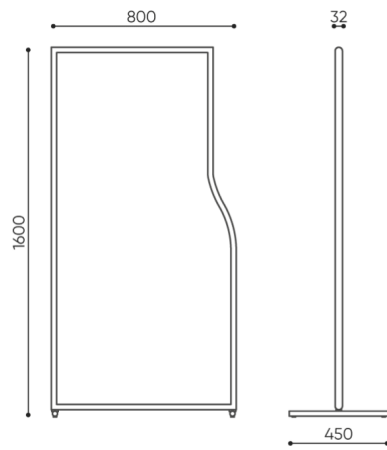

### Łączniki ekranów

Do połączenia 2 ekranów (możliwość połączenia w linii prostej, pod pod kątem: 90° i 135°)

FS L

○

# wymiary

FS SC8T

FS SC8T

- H** wysokość: wymiar gabarytowy
- W** szerokość gabarytowa
- L** głębokość gabarytowa

Wymiary mają charakter orientacyjny i mogą się różnić w zależności od wybranej konfiguracji produktu. Zawsze spełnione są wymagania normy.