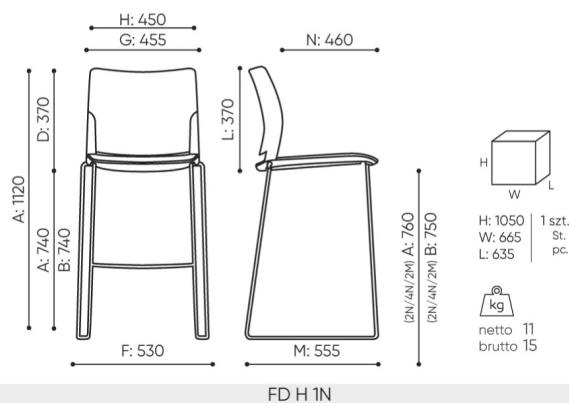

FD H

Standard ●
Opcja ○

Konstrukcja	KOD	
Chromowana		●
Malowana proszkowo (kolorystyka wg wzornika Bejot)		○
Ślizgi	KOD	
Ślizgi na podłogi ceramiczne, betonowe i wykładziny	PK	●
Oznaczenia kodów nazw	KOD	
Całość plastik		1N
Siedzisko tapicerowane, oparcie plastikowe		2N
Siedzisko i oparcie tapicerowane		4N

wymiary

FD H

- A wysokość siedziska: wymiar gabarytowy
- B wysokość siedziska: pomiar zgodny z norma PN EN 1335-1
- C wysokość fotela
- D wysokość oparcia
- F szerokość gabarytowa fotela/ krzyżaka
- G szerokość siedziska
- H szerokość oparcia
- I szerokość między podłokietnikami
- K wysokość od podłogi do podłokietnika
- L długość oparcia
- M głębokość gabarytowa fotela
- N głębokość siedziska

Wymiary mają charakter orientacyjny i mogą się różnić w zależności od wybranej konfiguracji produktu. Zawsze spełnione są wymagania normy.

materiały dostępne dla kolekcji

1 grupa cenowa	Bond, Fenno, Keimo, Sawana
2 grupa cenowa	Alaska, Alpa, Charles, Charles - Studio Design, Cura, Pastel, Roccia, Valencia
3 grupa cenowa	Ally, Ally-Studio Design, Alpa-Studio Design, Blazer, Cura-Studio Design, Cyber SD, Easy SD, Oceanic, Silvertex , Silvertex - Studio Design, Synergy, Synergy - Studio Design, Valencia - Studio Design
4 grupa cenowa	Heritage-Studio Design, Oceanic-Studio Design, Remix - Studio Design
5 grupa cenowa	Steelcut Trio 3 - Studio Design
Skóra	Skóra
Membrany	Membrany MESH M
Metal	Metal - malowane proszkowo