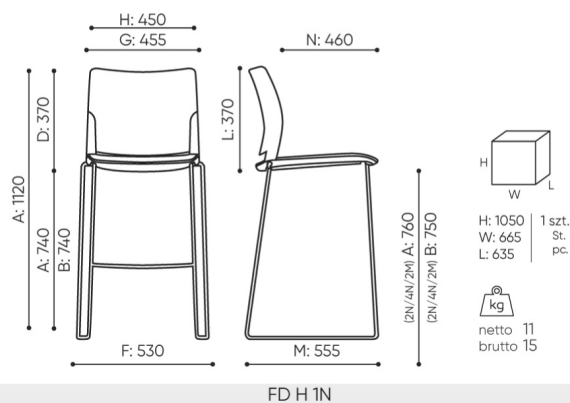

FD H M

Standard ●
Opcja ○

Konstrukcja	KOD	
Chromowana		●
Malowana proszkowo (kolorystyka wg wzornika Bejot)		○
Oparcie	KOD	
Czarna siatka CLASSIC (ramka czarna)	M08	●
Siatka jasnoszara CLASSIC (ramka czarna)	M09	○
Ślizgi	KOD	
Ślizgi na podłogi ceramiczne, betonowe i wykładziny		●
Oznaczenia kodów nazw	KOD	
Siedzisko tapicerowane, oparcie czarna ramka + siatka		2M

wymiary

FD H M

- A wysokość siedziska: wymiar gabarytowy
- B wysokość siedziska: pomiar zgodny z norma PN EN 1335-1
- C wysokość fotela
- D wysokość oparcia
- F szerokość gabarytowa fotela/ krzyżaka
- G szerokość siedziska
- H szerokość oparcia
- I szerokość między podłokietnikami
- K wysokość od podłogi do podłokietnika
- L długość oparcia
- M głębokość gabarytowa fotela
- N głębokość siedziska

Wymiary mają charakter orientacyjny i mogą się różnić w zależności od wybranej konfiguracji produktu. Zawsze spełnione są wymagania normy.

materiały dostępne dla kolekcji

1 grupa cenowa	Bond, Fenno, Keimo, Sawana
2 grupa cenowa	Alaska, Alpa, Charles, Charles - Studio Design, Cura, Pastel, Roccia, Valencia
3 grupa cenowa	Ally, Ally-Studio Design, Alpa-Studio Design, Blazer, Cura-Studio Design, Cyber SD, Easy SD, Oceanic, Silvertex , Silvertex - Studio Design, Synergy, Synergy - Studio Design, Valencia - Studio Design
4 grupa cenowa	Heritage-Studio Design, Oceanic-Studio Design, Remix - Studio Design
5 grupa cenowa	Steelcut Trio 3 - Studio Design
Skóra	Skóra
Membrany	Membrany MESH M
Metal	Metal - malowane proszkowo