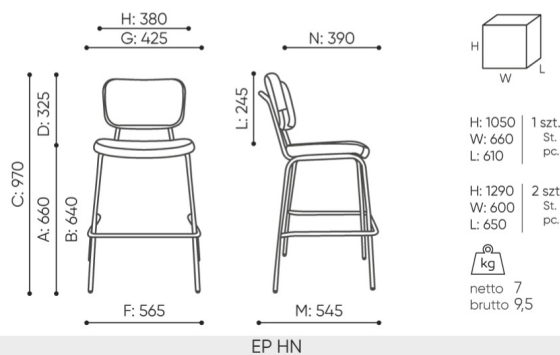

●

Stopki

KOD

Stopki na podłogi ceramiczne, betonowe i wykładziny

TK ●

Stopki filcowe na podłogi drewniane i panele

TF ○

EP HN – dedykowane do stołów o wysokości 900 mm
Sztaplowane po 3 sztuki.

wymiary

EP HN

- A wysokość siedziska: wymiar gabarytowy
- B wysokość siedziska: pomiar zgodny z norma PN EN 1335-1
- C wysokość fotela
- D wysokość oparcia
- F szerokość gabarytowa fotela/ krzyżaka
- G szerokość siedziska
- H szerokość oparcia
- I szerokość między podłokietnikami
- K wysokość od podłogi do podłokietnika
- L długość oparcia
- M głębokość gabarytowa fotela
- N głębokość siedziska