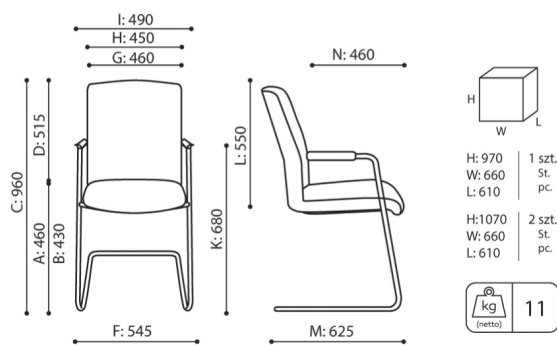

dimensions

ZP 220 be:basic

ZP 23H

- A seat height: overall dimensions
- B seat height: measured according to the norm
  PN EN 1335 - 1
- C chair height
- D backrest height
- E headrest height
- F dimensional width chair / base
- G seat width
- H backrest width
- I width between armrests
- K height from the floor to the armrest
- L backrest length
- M dimensional chair depth
- N seat depth / seat length

Dimensions are approximate and may vary depending on the selected product configuration. The requirements of the standard are always met.