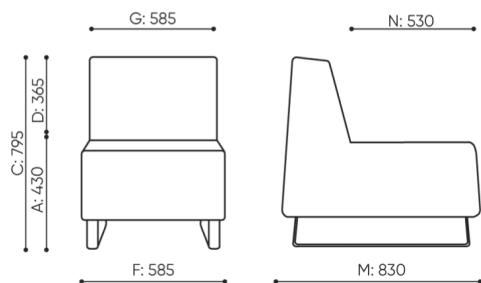

# Voo\_voo

VV 401

: fiche produit

Grâce à ses formes géométriques simples, sa base en acier, son adaptabilité infinie et ses tables correspondantes, la collection de canapés Voo\_voo s'intègre parfaitement à l'architecture et à l'élégance des espaces de bureaux et des lieux publics modernes.

# dimensions

VV 401

H: 800 | 1 szt.  
W: 620 | St.  
L: 830 | pc.

netto 20  
brutto 23

VV 401 / 4011

bejot:voo\_voo

H: 480 | 1 szt.  
W: 810 | St.  
L: 800 | pc.

netto 17  
brutto 22

VV P600

H: 810 | 1 szt.  
W: 720 | St.  
L: 840 | pc.

netto 24  
brutto 28

VV 411 R/L

- A** seat height: overall dimensions
- B** seat height
- C** chair height: overall dimensions
- D** backrest height
- F** chair width: overall dimensions
- G** seat width
- H** backrest width
- K** height from the floor to the armrest
- M** chair depth: overall dimensions
- N** seat depth / seat length

Dimensions are approximate and may vary depending on the selected product configuration. The requirements of the standard are always met.