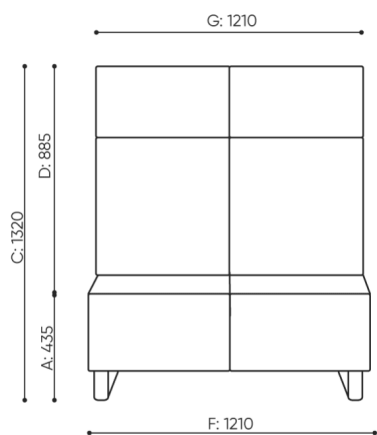

voo_voo:9xx

VV 9X2

: fiche produit

Les hauts dossiers uniques des canap s Voo_voo:9xx permettent de cr er des espaces priv s dans les grands espaces ouverts tels que les universit s, les centres de congr s ou les bureaux en open space.

La collection permet de construire n'importe quel arrangement de meubles avec des propri t s acoustiques lev es.

design:
Bejot Development Team

Site du produit
[lien vers le site](#)

bejot:

dimensions

VV 9X2

H: 1450 | 1 szt.
W: 1410 | St.
L: 860 | pc.

netto 86
brutto 115

VV 902

H: 1600 | 1 szt.
W: 1410 | St.
L: 860 | pc.

netto 65
brutto 95

VV 912

bejot:voo_voo:9xx

- A seat height: overall dimensions
- B seat height
- C chair height: overall dimensions
- D backrest height
- F chair width: overall dimensions
- G seat width
- H backrest width
- K height from the floor to the armrest
- M chair depth: overall dimensions
- N seat depth / seat length

Dimensions are approximate and may vary depending on the selected product configuration. The requirements of the standard are always met.

mat riaux disponibles pour la collection

1st price group	Fenno, Keimo, Sawana
2nd price group	Alpa, Charles, Charles - Studio Design, Cura, Pastel, Roccia, Valencia
3rd price group	Ally, Ally SD, Alpa-Studio Design, Blazer, Cura SD, Easy SD, Oceanic, Silvertex , Silvertex - Studio Design, Synergy, Synergy - Studio Design
4th price group	Oceanic-Studio Design, Remix - Studio Design
5th price group	Steelcut Trio 3
Cuir	Leather
Metal	Metal - powder coated