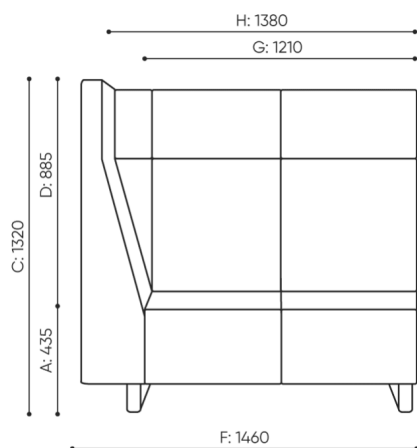

voo_voo:9xx

VV 9X2

: fiche produit

Les hauts dossiers uniques des canap s Voo_voo:9xx permettent de cr er des espaces priv s dans les grands espaces ouverts tels que les universit s, les centres de congr s ou les bureaux en open space.

La collection permet de construire n'importe quel arrangement de meubles avec des propri t s acoustiques lev es.

design:
Bejot Development Team

Site du produit
[lien vers le site](#)

bejot:

dimensions

VV 9X2

H: 1450 | 1 szt.
W: 1410 | St.
L: 860 | pc.

netto 86
brutto 115

VV 902

H: 1600 | 1 szt.
W: 1410 | St.
L: 860 | pc.

netto 65
brutto 95

VV 912

bejot:voo_voo:9xx

- A seat height: overall dimensions
- B seat height
- C chair height: overall dimensions
- D backrest height
- F chair width: overall dimensions
- G seat width
- H backrest width
- K height from the floor to the armrest
- M chair depth: overall dimensions
- N seat depth / seat length

Dimensions are approximate and may vary depending on the selected product configuration. The requirements of the standard are always met.

mat riaux disponibles pour la collection

1st price group	Fenno, Keimo, Sawana
2nd price group	Alpa, Charles, Charles - Studio Design, Cura, Pastel, Roccia, Valencia
3rd price group	Ally, Ally SD, Alpa-Studio Design, Blazer, Cura SD, Easy SD, Oceanic, Silvertex , Silvertex - Studio Design, Synergy, Synergy - Studio Design
4th price group	Oceanic-Studio Design, Remix - Studio Design
5th price group	Steelcut Trio 3
Cuir	Leather
Metal	Metal - powder coated