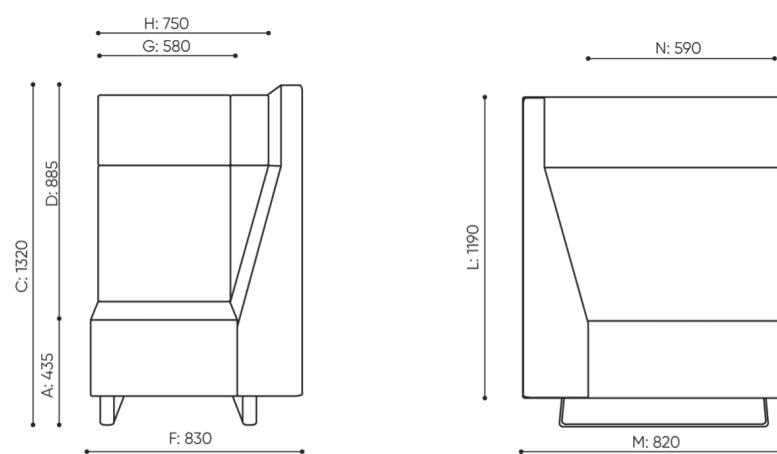

La collection permet de construire n'importe quel arrangement de meubles avec des propri t s acoustiques lev es.

design:
Bejot Development Team

Site du produit
[lien vers le site](#)

bejot:

dimensions

VV 9X1

H: 720
W: 1410
L: 860

1 szt.
St.
pc.

netto 64
brutto 95

VV 901

H: 970
W: 1410
L: 860

1 szt.
St.
pc.

netto 43
brutto 70

VV 911 / 90 C

bejot:voo_voo:9xx

- A seat height: overall dimensions
- B seat height
- C chair height: overall dimensions
- D backrest height
- F chair width: overall dimensions
- G seat width
- H backrest width
- K height from the floor to the armrest
- M chair depth: overall dimensions
- N seat depth / seat length