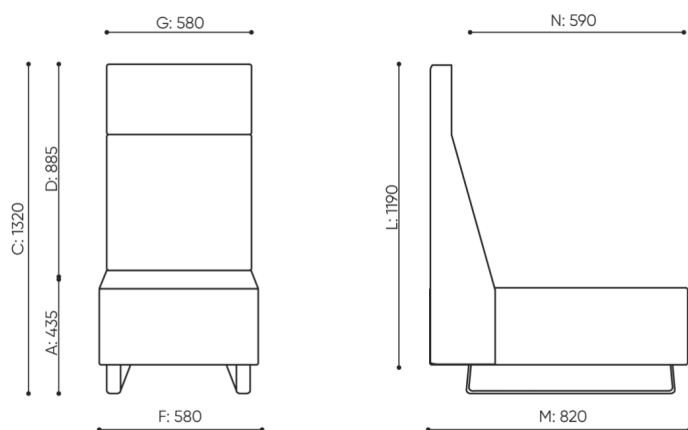

La collection permet de construire n'importe quel arrangement de meubles avec des propri t s acoustiques lev es.

design:
Bejot Development Team

Site du produit
[lien vers le site](#)

bejot:

dimensions

VV 9X1

H: 720
W: 1410
L: 860

1 szt.
St.
pc.

netto 64
brutto 95

VV 901

H: 970
W: 1410
L: 860

1 szt.
St.
pc.

netto 43
brutto 70

VV 911 / 90 C

bejot:voo_voo:9xx

- A seat height: overall dimensions
- B seat height
- C chair height: overall dimensions
- D backrest height
- F chair width: overall dimensions
- G seat width
- H backrest width
- K height from the floor to the armrest
- M chair depth: overall dimensions
- N seat depth / seat length