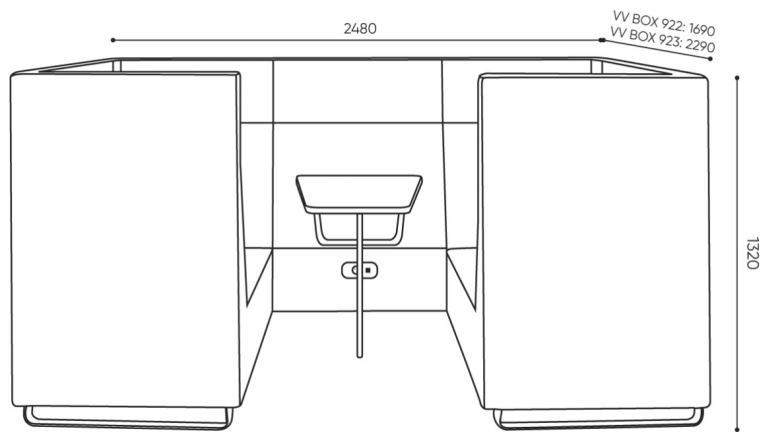

dimensions

VV 92X BOX

	H	W	L
922	H: 500	W: 1410	L: 860
923	H: 500	W: 1410	L: 860

	922	923
kg (netto)	210	253

VV BOX 922 / 923

bejot:voo_voo:9xx