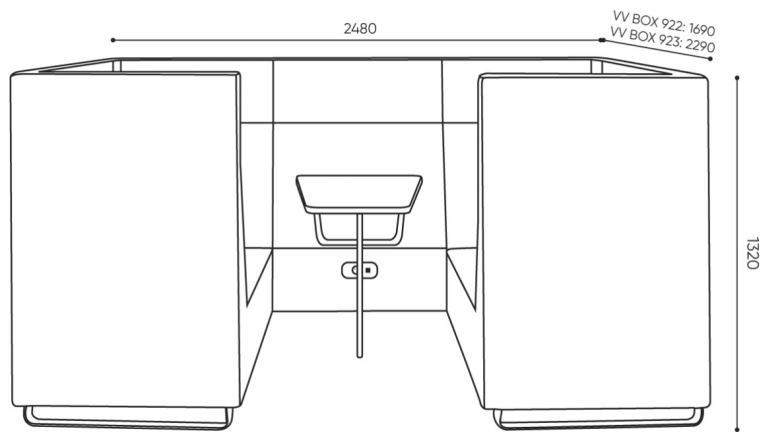

voo_voo:9xx

VV 92X BOX

: fiche produit

Les hauts dossiers uniques des canap s Voo_voo:9xx permettent de cr er des espaces priv s dans les grands espaces ouverts tels que les universit s, les centres de congr s ou les bureaux en open space.

La collection permet de construire n'importe quel arrangement de meubles avec des propri t s acoustiques lev es.

design:
Bejot Development Team

Site du produit
[lien vers le site](#)

bejot:

dimensions

VV 92X BOX

| | H | W | L |
|-----|--------|---------|--------|
| 922 | H: 500 | W: 1410 | L: 860 |
| 923 | H: 500 | W: 1410 | L: 860 |

| | 922 | 923 |
|------------|-----|-----|
| kg (netto) | 210 | 253 |

VV BOX 922 / 923

bejot:voo_voo:9xx

| | H | W | L |
|--|--------|---------|--------|
| | H: 500 | W: 1410 | L: 860 |

1 szt. St. pc.

| | kg |
|--------|------|
| netto | 37,5 |
| brutto | 45 |

VV 9 TB

- A seat height: overall dimensions
- B seat height
- C chair height: overall dimensions
- D backrest height
- F chair width: overall dimensions
- G seat width
- H backrest width
- K height from the floor to the armrest
- M chair depth: overall dimensions
- N seat depth / seat length