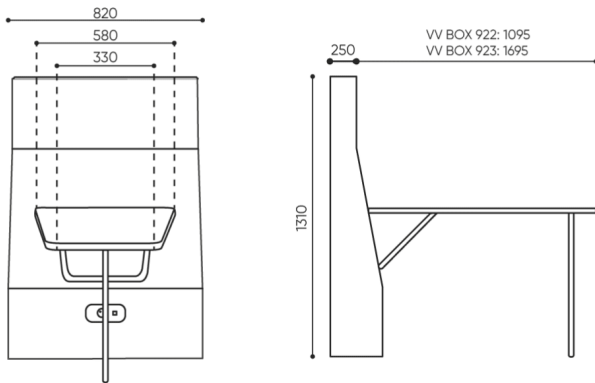

La collection permet de construire n'importe quel arrangement de meubles avec des propri t s acoustiques lev es.

design:
Bejot Development Team

Site du produit
[lien vers le site](#)

bejot:

dimensions

VV 92X BOX

| | H | W | L |
|-----|--------|---------|--------|
| 922 | H: 500 | W: 1410 | L: 860 |
| 923 | H: 500 | W: 1410 | L: 860 |

| | 922 | 923 |
|------------|-----|-----|
| kg (netto) | 210 | 253 |

VV BOX 922 / 923

bejot:voo_voo:9xx

| | H | W | L |
|--|--------|---------|--------|
| | H: 500 | W: 1410 | L: 860 |

1 szt. St. pc.

| | kg |
|--------|------|
| netto | 37,5 |
| brutto | 45 |

VV 9 TB

- A seat height: overall dimensions
- B seat height
- C chair height: overall dimensions
- D backrest height
- F chair width: overall dimensions
- G seat width
- H backrest width
- K height from the floor to the armrest
- M chair depth: overall dimensions
- N seat depth / seat length