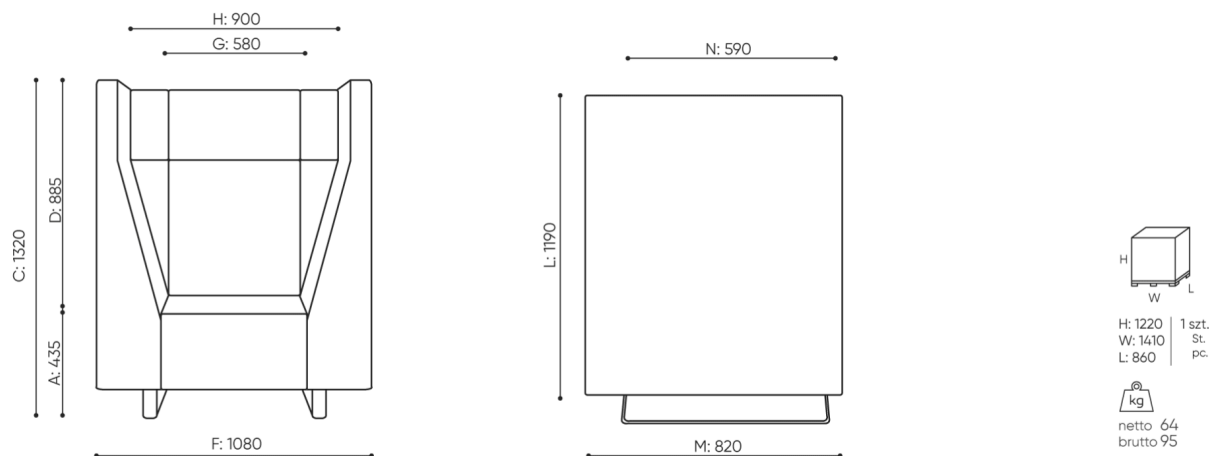

La collection permet de construire n'importe quel arrangement de meubles avec des propri t s acoustiques lev es.

design:
Bejot Development Team

Site du produit
[lien vers le site](#)

bejot:

dimensions

VV 921

VV 921

- A seat height: overall dimensions
- B seat height
- C chair height: overall dimensions
- D backrest height
- F chair width: overall dimensions
- G seat width
- H backrest width
- K height from the floor to the armrest
- M chair depth: overall dimensions
- N seat depth / seat length