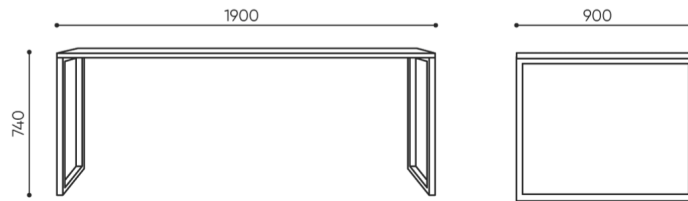

design:

Dymitr Malcew Bejot Development Team

Site du produit

[lien vers le site](#)

bejot:

dimensions

TH 6 G2

TH 6 G2

bejot:treehouse

TH 6 TB

cardboard packaging

H: 1128
L: 2434
W: 892

H: 1340
L: 2320
W: 800

	TH 6 G2
net weight	1300
gross weight	1460

- H** height: overall dimensions
- W** width: overall dimensions
- L** depth: overall dimensions