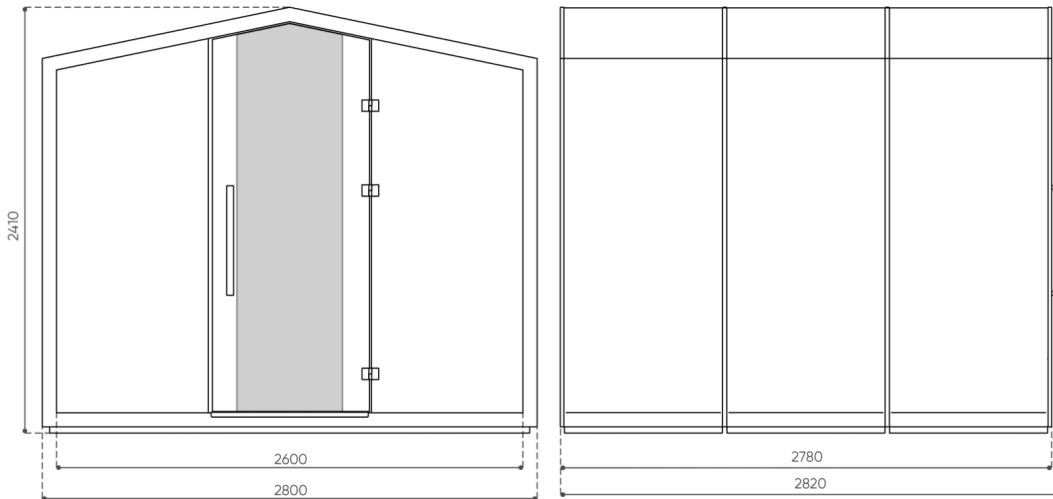

design:

Dymitr Malcew Bejot Development Team

Site du produit

[lien vers le site](#)

bejot:

dimensions

TH 6 G2

TH 6 G2

bejot:treehouse

TH 6 TB

cardboard packaging

H: 1128
L: 2434
W: 892

H: 1340
L: 2320
W: 800

	TH 6 G2
net weight	1300
gross weight	1460

- H** height: overall dimensions
- W** width: overall dimensions
- L** depth: overall dimensions