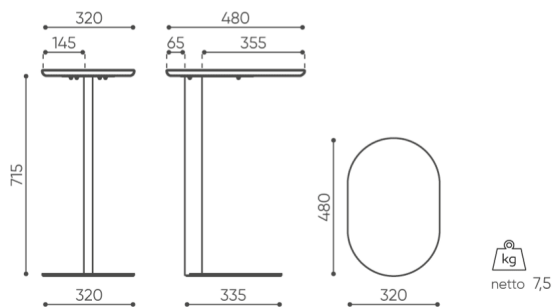

### Plateau

Ch ne en lamell coll ( paisseur 19 mm)

●

# dimensions

TB OA W H

TB OA W H

Les dimensions sont données à titre indicatif uniquement et peuvent varier en fonction de la configuration choisie pour le produit. Les exigences de la norme sont toujours respectées.