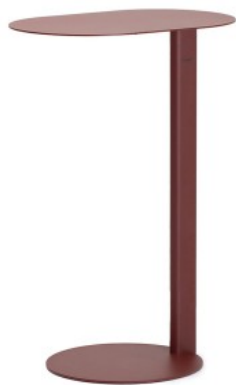

# tables:ovall

TB OA M H

: fiche produit

Les tables Ovall, conçues par Kasper Mose, allient simplicité danoise, fonctionnalité et minimalisme. Le nom Ovall fait référence aux lignes épurées et à la forme simple mais raffinée. Elles s'inscrivent dans un concept minimaliste qui attire l'attention par sa simplicité.

La collection comprend quatre modèles de tables d'appoint disponibles en deux hauteurs et avec différents plateaux.

**design:**  
**Kasper Mose**

**Site du produit**  
[lien vers le site](#)

**bejot:**

## fonctionnalit et mobilit

La conception l g re de la table Ovall permet de la rapprocher facilement d'un canap ou d'un fauteuil et de la d placer rapidement ailleurs. Les deux hauteurs disponibles permettent de l'adapter diff rents meubles sans difficult .

## construction stable

La structure m tallique solide est rev tue de poudre et disponible dans des couleurs de notre palette RAL, avec une finition textur e. La surface inf rieure de la base de la table est recouverte d'un coussin en feutre, emp chant les meubles de glisser sur des surfaces lisses et prot geant le sol des rayures.