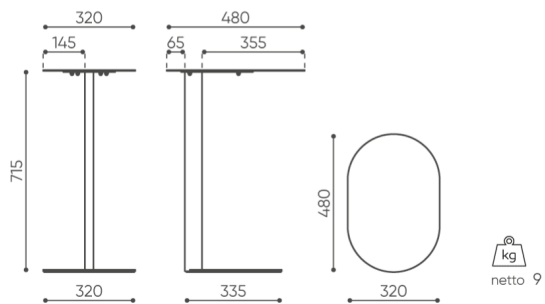

### Plateau

Metal ( paisseur 3mm)

●

# dimensions

TB O A M H

TB O A M H

Les dimensions sont données à titre indicatif uniquement et peuvent varier en fonction de la configuration choisie pour le produit. Les exigences de la norme sont toujours respectées.