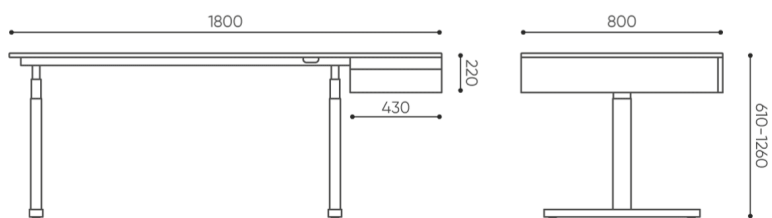

Maskownica przewodów podblatowa

○

Uwaga

Należy sprawdzić czy wymiar produktu nie koliduje z wymiarem windy i wejściem do budynku, w którym produkt będzie montowany.

dimensions

TB HRP 18

TB HRP 18 D80

Les dimensions sont données à titre indicatif uniquement et peuvent varier en fonction de la configuration choisie pour le produit. Les exigences de la norme sont toujours respectées.