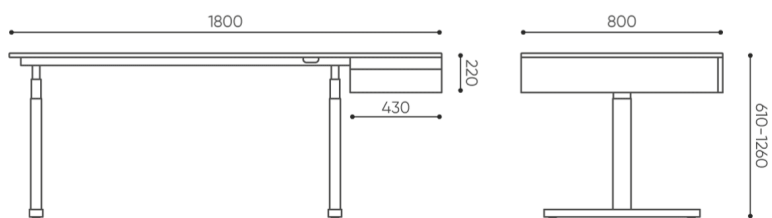

### Akcesoria do organizacji przewodów (zalecane do mediaportu)

Maskownica przewodów podblatowa

○

### Uwaga

Należy sprawdzić czy wymiar produktu nie koliduje z wymiarem windy i wejściem do budynku, w którym produkt będzie montowany.

## dimensions

TB HRP 18

TB HRP 18 D80

Les dimensions sont données à titre indicatif uniquement et peuvent varier en fonction de la configuration choisie pour le produit. Les exigences de la norme sont toujours respectées.