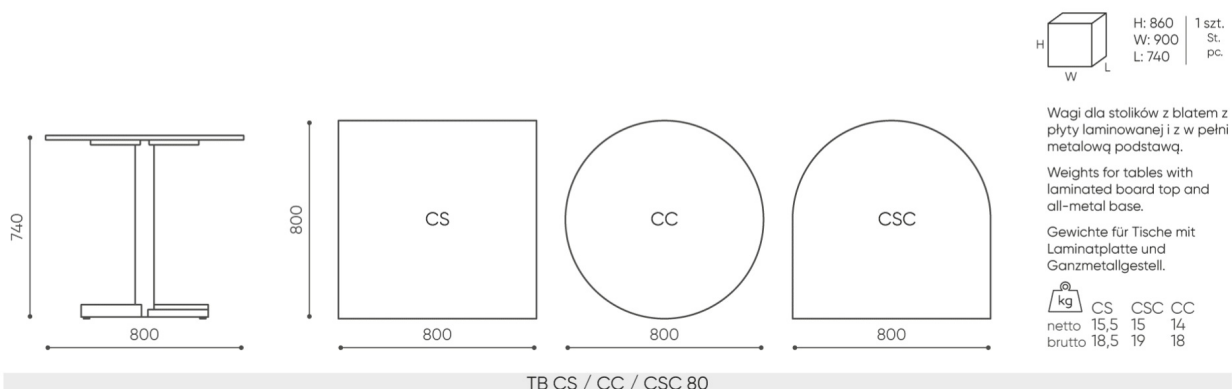

# tables:cross

TB CC / CS / CSC 80

: fiche produit

Une grande table solide avec un plateau en bois naturel et agréable au toucher. Un meuble idéal pour les réunions en salle de conférence. Les fissures et les nœuds naturels mettent en évidence la structure unique du bois massif.

# dimensions

TB CC / CS / CSC 80

**H** height: overall dimensions

**W** width: overall dimensions

**L** depth: overall dimensions

Dimensions are approximate and may vary depending on the selected product configuration. The requirements of the standard are always met.