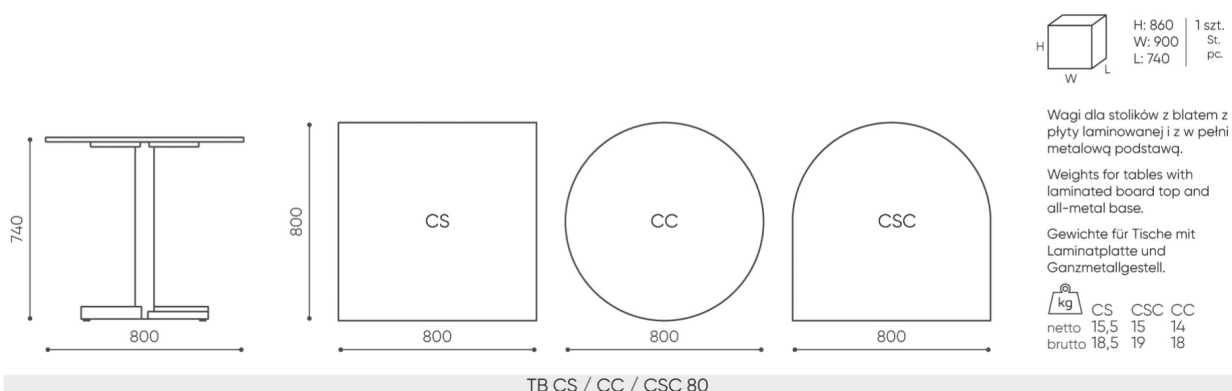

tables:cross

TB CC / CS / CSC 80

: fiche produit

Une grande table solide avec un plateau en bois naturel et agréable au toucher. Un meuble idéal pour les réunions en salle de conférence. Les fissures et les nœuds naturels mettent en évidence la structure unique du bois massif.

design:
Bejot Development Team

Site du produit
[lien vers le site](#)

bejot:

dimensions

TB CC / CS / CSC 80

H height: overall dimensions

W width: overall dimensions

L depth: overall dimensions

Dimensions are approximate and may vary depending on the selected product configuration. The requirements of the standard are always met.

mat riaux disponibles pour la collection

Tabletop

Finger joint wood, Laminated tabletop