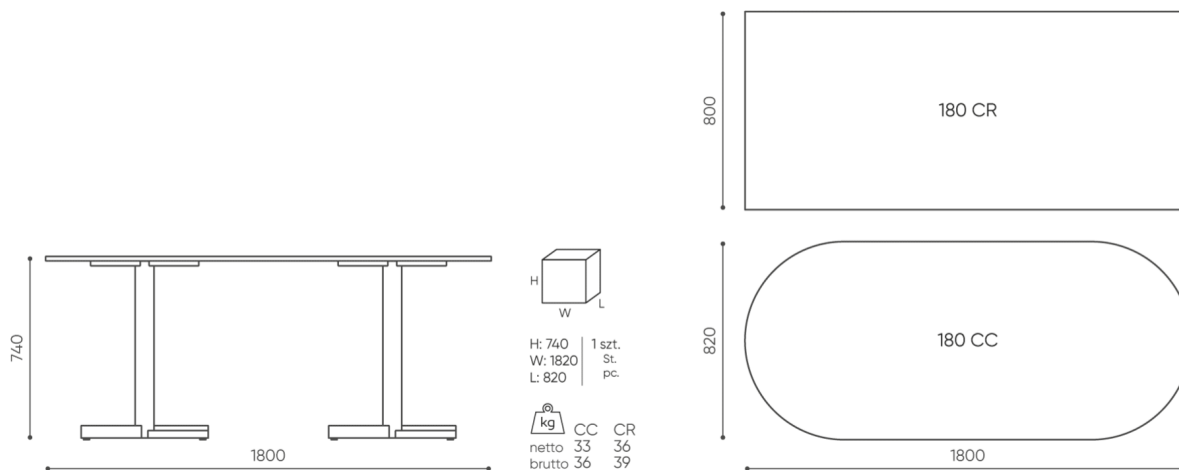

tables:cross

TB CC / CR 180

: fiche produit

Une grande table solide avec un plateau en bois naturel et agréable au toucher. Un meuble idéal pour les réunions en salle de conférence. Les fissures et les nœuds naturels mettent en évidence la structure unique du bois massif.

design:
Bejot Development Team

Site du produit
[lien vers le site](#)

bejot:

dimensions

TB CC / CR 180

TB CC / CR 180

- H** height: overall dimensions
- W** width: overall dimensions
- L** epth: overall dimensions

Dimensions are approximate and may vary depending on the selected product configuration. The requirements of the standard are always met.

mat riaux disponibles pour la collection

Tabletop

Finger joint wood, Laminated tabletop