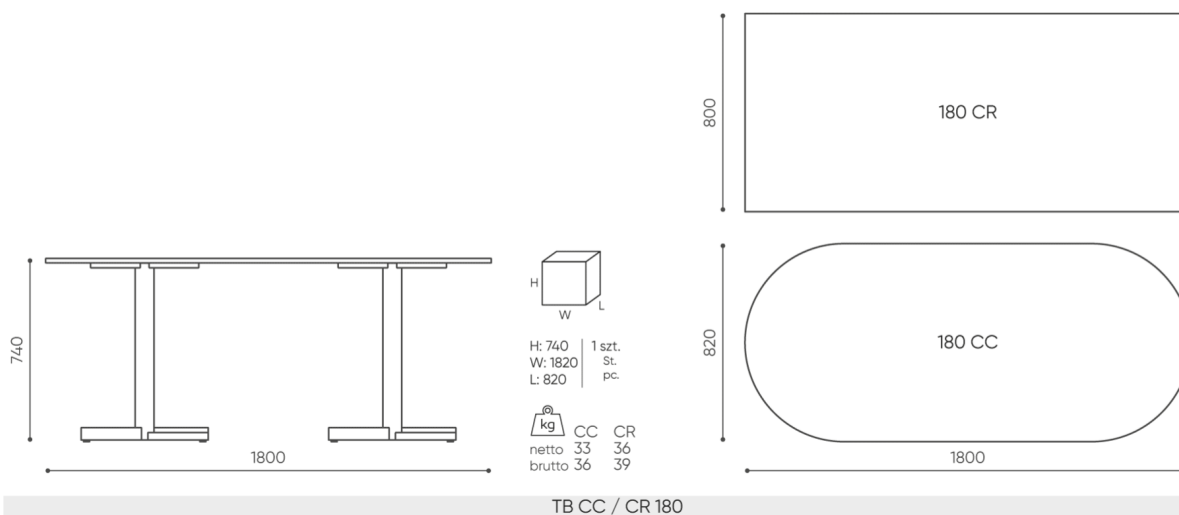

tables:cross

TB CC / CR 180

: fiche produit

Une grande table solide avec un plateau en bois naturel et agréable au toucher. Un meuble idéal pour les réunions en salle de conférence. Les fissures et les nœuds naturels mettent en évidence la structure unique du bois massif.

design:
Bejot Development Team

Site du produit
[lien vers le site](#)

bejot:

dimensions

TB CC / CR 180

H height: overall dimensions

W width: overall dimensions

L epth: overall dimensions

Dimensions are approximate and may vary depending on the selected product configuration. The requirements of the standard are always met.

mat riaux disponibles pour la collection

Tabletop

Finger joint wood, Laminated tabletop