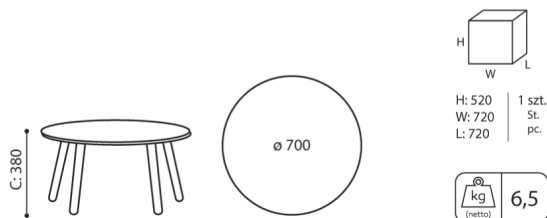

tables:coffee

TB W 74L

: fiche produit

Une série de tables basses originales avec la possibilité de personnalisation. Il est possible de choisir la forme du plateau, la couleur, ainsi que la hauteur et le design de la base. Il suffit de se laisser guider par son imagination et de choisir un modèle adapté à ses propres besoins et à son style d'intérieur.

design:
Bejot Development Team

Site du produit
[lien vers le site](#)

bejot:

dimensions

TB W 74L

TB W 740 L

H height: overall dimensions

W width: overall dimensions

L epth: overall dimensions

Dimensions are approximate and may vary depending on the selected product configuration. The requirements of the standard are always met.

mat riaux disponibles pour la collection