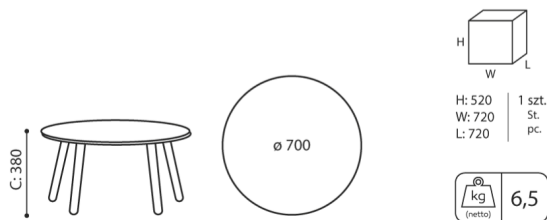

tables:coffee

TB W 74L

: fiche produit

Une série de tables basses originales avec la possibilité de personnalisation. Il est possible de choisir la forme du plateau, la couleur, ainsi que la hauteur et le design de la base. Il suffit de se laisser guider par son imagination et de choisir un modèle adapté à ses propres besoins et à son style d'intérieur.

design:
Bejot Development Team

Site du produit
[lien vers le site](#)

bejot:

dimensions

TB W 74L

TB W 740 L

H height: overall dimensions

W width: overall dimensions

L depth: overall dimensions

Dimensions are approximate and may vary depending on the selected product configuration. The requirements of the standard are always met.

mat riaux disponibles pour la collection