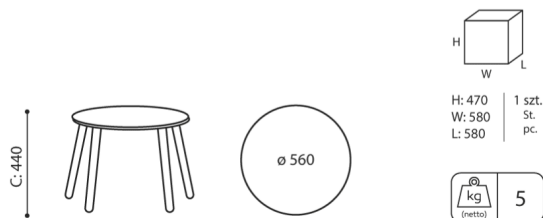

# tables:coffee

TB W 74H

: fiche produit

Une série de tables basses originales avec la possibilité de personnalisation. Il est possible de choisir la forme du plateau, la couleur, ainsi que la hauteur et le design de la base. Il suffit de se laisser guider par son imagination et de choisir un modèle adapté à ses propres besoins et à son style d'intérieur.

# dimensions

TB W 74H

TB W 740 H

**H** height: overall dimensions

**W** width: overall dimensions

**L** epth: overall dimensions

Dimensions are approximate and may vary depending on the selected product configuration. The requirements of the standard are always met.