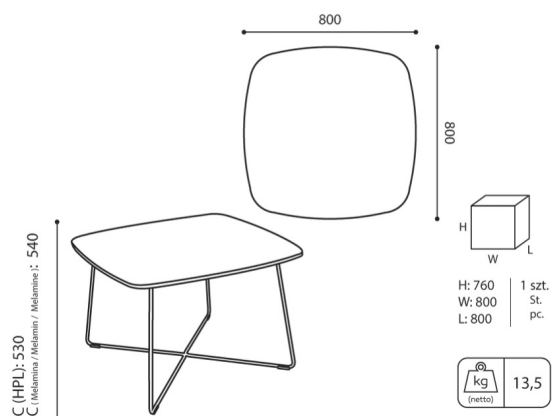

tables:coffee

TB 29 SQ 800

: fiche produit

Une série de tables basses originales avec la possibilité de personnalisation. Il est possible de choisir la forme du plateau, la couleur, ainsi que la hauteur et le design de la base. Il suffit de se laisser guider par son imagination et de choisir un modèle adapté à ses propres besoins et à son style d'intérieur.

design:

Bejot Development Team

Site du produit

[lien vers le site](#)

bejot:

dimensions

TB 29 SQ 800

TB 29 SQ 800

H height: overall dimensions

W width: overall dimensions

L depth: overall dimensions

Dimensions are approximate and may vary depending on the selected product configuration. The requirements of the standard are always met.