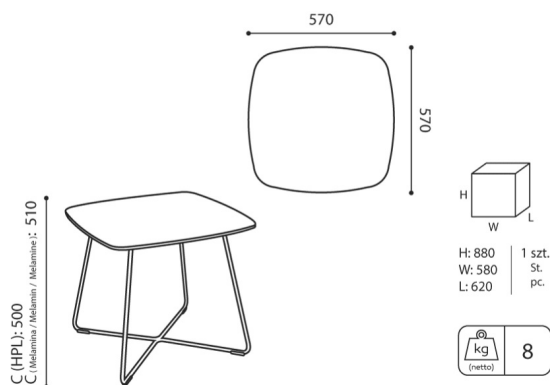

# tables:coffee

TB 29 SQ 570

: fiche produit

Une série de tables basses originales avec la possibilité de personnalisation. Il est possible de choisir la forme du plateau, la couleur, ainsi que la hauteur et le design de la base. Il suffit de se laisser guider par son imagination et de choisir un modèle adapté à ses propres besoins et à son style d'intérieur.

# dimensions

TB 29 SQ 570

TB 29 SQ 570

**H** height: overall dimensions

**W** width: overall dimensions

**L** epth: overall dimensions

Dimensions are approximate and may vary depending on the selected product configuration. The requirements of the standard are always met.