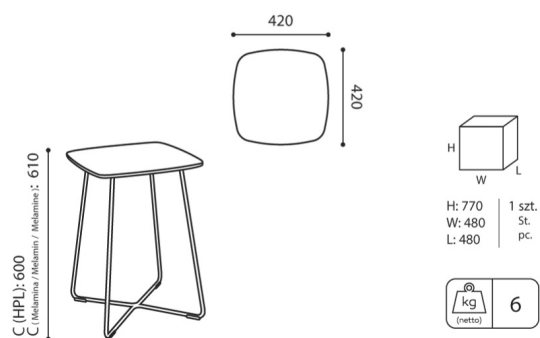

tables:coffee

TB 29 SQ 420

: fiche produit

Une série de tables basses originales avec la possibilité de personnalisation. Il est possible de choisir la forme du plateau, la couleur, ainsi que la hauteur et le design de la base. Il suffit de se laisser guider par son imagination et de choisir un modèle adapté à ses propres besoins et à son style d'intérieur.

design:
Bejot Development Team

Site du produit
[lien vers le site](#)

bejot:

dimensions

TB 29 SQ 420

TB 29 SQ 420

H height: overall dimensions

W width: overall dimensions

L depth: overall dimensions

Dimensions are approximate and may vary depending on the selected product configuration. The requirements of the standard are always met.

mat riaux disponibles pour la collection