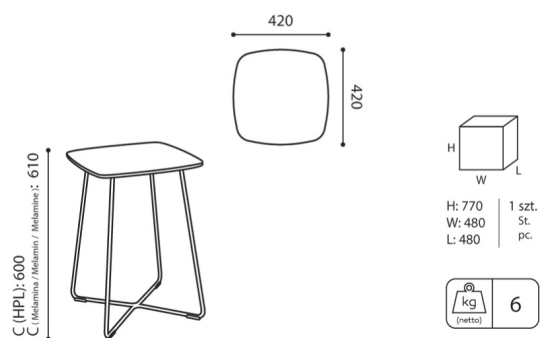

# tables:coffee

TB 29 SQ 420

: fiche produit

Une s rie de tables basses originales avec la possibilit e de personnalisation. Il est possible de choisir la forme du plateau, la couleur, ainsi que la hauteur et le design de la base. Il suffit de se laisser guider par son imagination et de choisir un mod le adapt e ses propres besoins et son style d'int rieur.

# dimensions

TB 29 SQ 420

TB 29 SQ 420

**H** height: overall dimensions

**W** width: overall dimensions

**L** depth: overall dimensions

Dimensions are approximate and may vary depending on the selected product configuration. The requirements of the standard are always met.