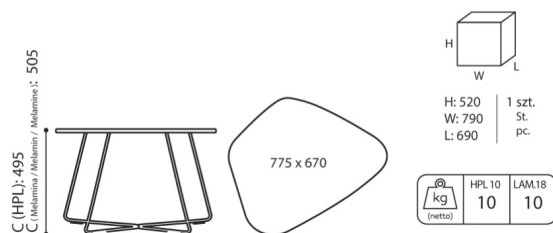

# tables:coffee

TB 29 L

: fiche produit

Une série de tables basses originales avec la possibilité de personnalisation. Il est possible de choisir la forme du plateau, la couleur, ainsi que la hauteur et le design de la base. Il suffit de se laisser guider par son imagination et de choisir un modèle adapté à ses propres besoins et à son style d'intérieur.

**design:**

**Bejot Development Team**

**Site du produit**

[lien vers le site](#)

**bejot:**

# dimensions

TB 29 L

TB 29 L

**H** height: overall dimensions

**W** width: overall dimensions

**L** depth: overall dimensions

Dimensions are approximate and may vary depending on the selected product configuration. The requirements of the standard are always met.