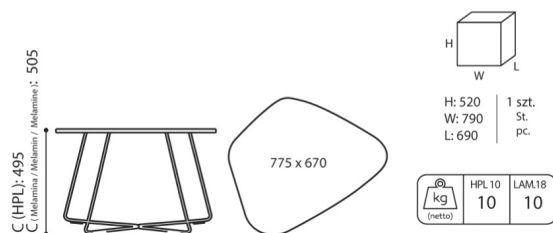

tables:coffee

TB 29 L

: fiche produit

Une série de tables basses originales avec la possibilité de personnalisation. Il est possible de choisir la forme du plateau, la couleur, ainsi que la hauteur et le design de la base. Il suffit de se laisser guider par son imagination et de choisir un modèle adapté à ses propres besoins et à son style d'intérieur.

design:

Bejot Development Team

Site du produit

[lien vers le site](#)

bejot:

dimensions

TB 29 L

TB 29 L

H height: overall dimensions

W width: overall dimensions

L depth: overall dimensions

Dimensions are approximate and may vary depending on the selected product configuration. The requirements of the standard are always met.