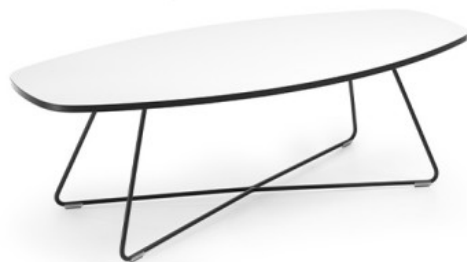

# tables:coffee

TB 29 EP 1300

: fiche produit

Une série de tables basses originales avec la possibilité de personnalisation. Il est possible de choisir la forme du plateau, la couleur, ainsi que la hauteur et le design de la base. Il suffit de se laisser guider par son imagination et de choisir un modèle adapté à ses propres besoins et à son style d'intérieur.