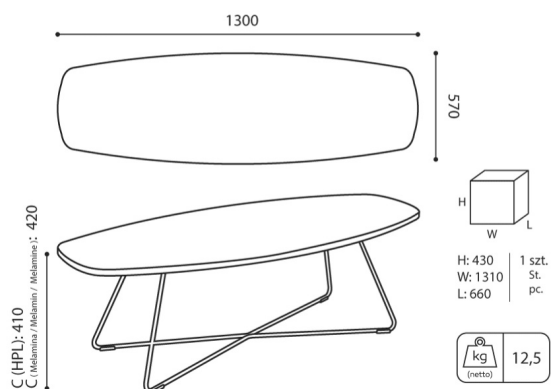

# tables:coffee

TB 29 EP 1300

: fiche produit

Une série de tables basses originales avec la possibilité de personnalisation. Il est possible de choisir la forme du plateau, la couleur, ainsi que la hauteur et le design de la base. Il suffit de se laisser guider par son imagination et de choisir un modèle adapté à ses propres besoins et à son style d'intérieur.

**design:**  
**Bejot Development Team**

**Site du produit**  
[lien vers le site](#)

# dimensions

TB 29 EP 1300

TB 29 EP 1300

**H** height: overall dimensions

**W** width: overall dimensions

**L** epth: overall dimensions

Dimensions are approximate and may vary depending on the selected product configuration. The requirements of the standard are always met.