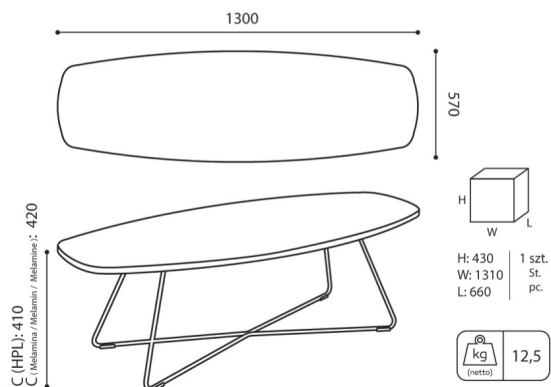

tables:coffee

TB 29 EP 1300

: fiche produit

Une s rie de tables basses originales avec la possibilit de personnalisation. Il est possible de choisir la forme du plateau, la couleur, ainsi que la hauteur et le design de la base. Il suffit de se laisser guider par son imagination et de choisir un mod le adapt ses propres besoins et son style d'int rieur.

design:

Bejot Development Team

Site du produit

[lien vers le site](#)

bejot:

dimensions

TB 29 EP 1300

TB 29 EP 1300

H height: overall dimensions

W width: overall dimensions

L depth: overall dimensions

Dimensions are approximate and may vary depending on the selected product configuration. The requirements of the standard are always met.