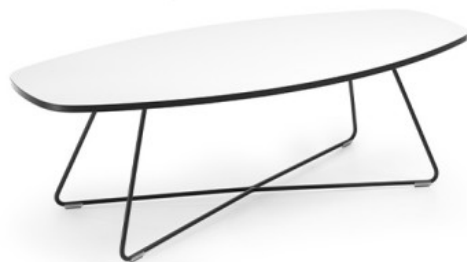

tables:coffee

TB 29 EP 1300

: fiche produit

Une s rie de tables basses originales avec la possibilit de personnalisation. Il est possible de choisir la forme du plateau, la couleur, ainsi que la hauteur et le design de la base. Il suffit de se laisser guider par son imagination et de choisir un mod le adapt ses propres besoins et son style d'int rieur.

design:

Bejot Development Team

Site du produit

[lien vers le site](#)

bejot:

dimensions

TB 29 EP 1300

TB 29 EP 1300