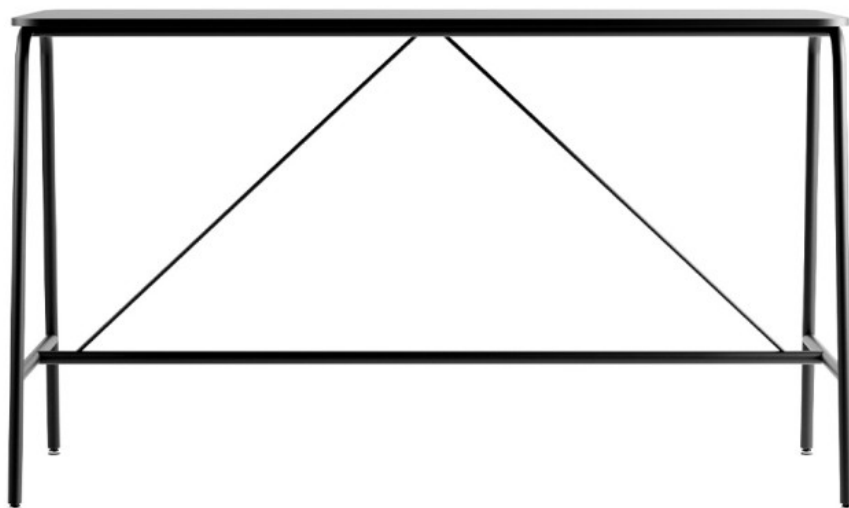

# spin

### : fiche produit

Une collection variée de meubles de style loft. Le bois massif et l'acier permettent de créer une atmosphère unique et naturelle, idéale pour les bureaux modernes. Les tables hautes, les chaises et les bancs constituent le choix idéal pour les bars et les cantines. Grâce aux sièges rembourrés et moelleux, ces meubles attirent l'attention non seulement par leur design, mais aussi par leur confort.

# dimensions

SNR TB 18H

H: 1100 | 1 szt.  
W: 720 | St.  
L: 1920 | pc.

netto 37  
brutto 40

SNR TB 18H

**H** height: overall dimensions

**W** width: overall dimensions

**L** depth: overall dimensions