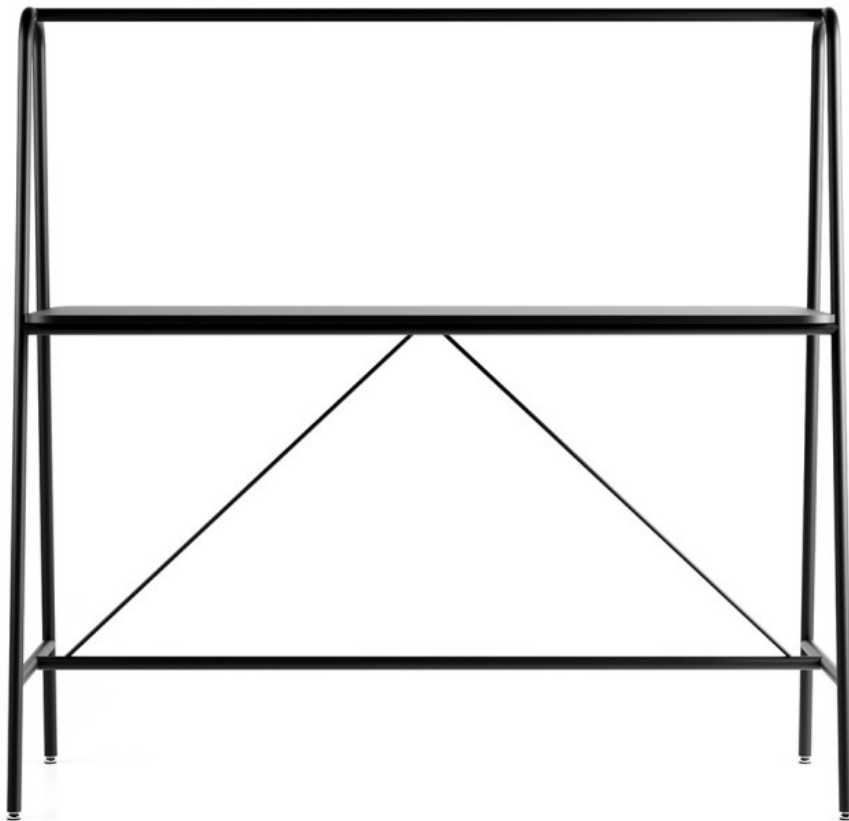

# spin

## SNR OV 18H

: fiche produit

Une collection variée de meubles de style loft. Le bois massif et l'acier permettent de créer une atmosphère unique et naturelle, idéale pour les bureaux modernes. Les tables hautes, les chaises et les bancs constituent le choix idéal pour les bars et les cantines. Grâce aux sièges rembourrés et moelleux, ces meubles attirent l'attention non seulement par leur design, mais aussi par leur confort.

## dimensions

SNR OV 18H

SNR OV 18H

H: 1820 | 1 szt.  
W: 720 | St.  
L: 1920 | pc.

netto 4,3  
brutto 46

**H** height: overall dimensions

**W** width: overall dimensions

**L** depth: overall dimensions