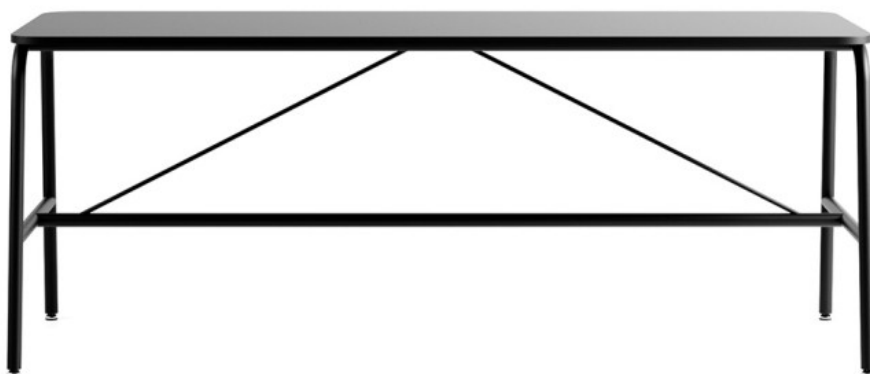

# spin

## SNR TB 18L

**: fiche produit**

Une collection variée de meubles de style loft. Le bois massif et l'acier permettent de créer une atmosphère unique et naturelle, idéale pour les bureaux modernes. Les tables hautes, les chaises et les bancs constituent le choix idéal pour les bars et les cantines. Grâce aux sièges rembourrés et moelleux, ces meubles attirent l'attention non seulement par leur design, mais aussi par leur confort.

# dimensions

SNR TB 18L

12L		18L	
H: 760	1 szt.	H: 760	1 szt.
W: 720	St.	W: 720	St.
L: 1320	pc.	L: 1920	pc.

netto 27  
brutto 32

netto 35  
brutto 38

SNR TB 12L/18L

Dimensions are approximate and may vary depending on the selected product configuration. The requirements of the standard are always met.