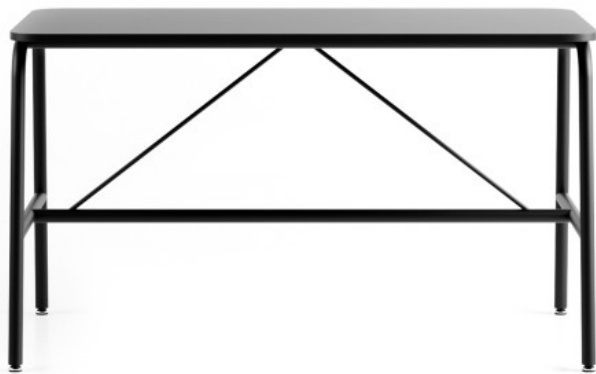

# spin

## SNR TB 12L

: fiche produit

Une collection variée de meubles de style loft. Le bois massif et l'acier permettent de créer une atmosphère unique et naturelle, idéale pour les bureaux modernes. Les tables hautes, les chaises et les bancs constituent le choix idéal pour les bars et les cantines. Grâce aux sièges rembourrés et moelleux, ces meubles attirent l'attention non seulement par leur design, mais aussi par leur confort.

# dimensions

SNR TB 12L

12L		18L	
H: 760	1 szt.	H: 760	1 szt.
W: 720	St.	W: 720	St.
L: 1320	pc.	L: 1920	pc.
			
netto 27		netto 35	
brutto 32		brutto 38	

SNR TB 12L/18L

Dimensions are approximate and may vary depending on the selected product configuration. The requirements of the standard are always met.