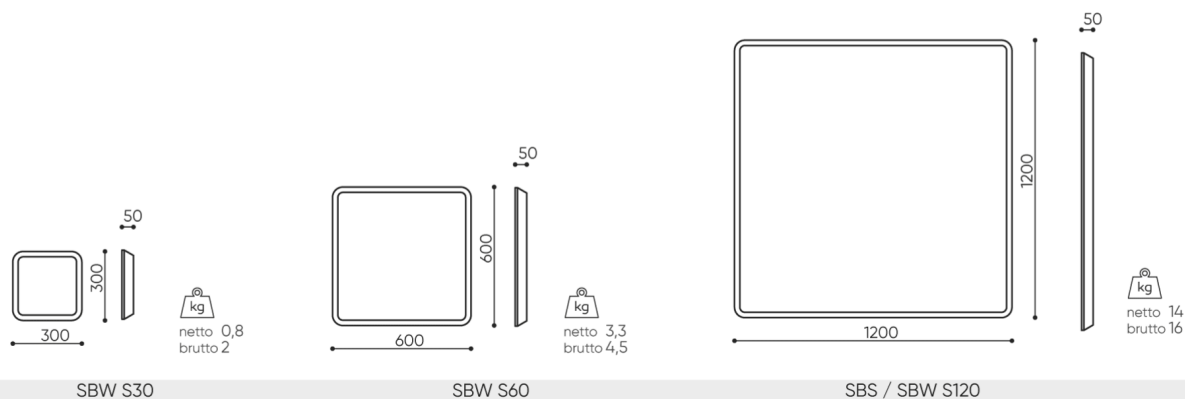

silent_block

SBW S

: fiche produit

Le design moderne et l'installation facile permettent un aménagement créatif des espaces sans faire de compromis sur les performances acoustiques.

Une large gamme de tissus de rembourrage et un grand nombre de formes disponibles offrent des possibilités illimitées pour créer des configurations adaptées à n'importe quel intérieur.

design:
Bejot Development Team

Site du produit
[lien vers le site](#)

bejot:

dimensions

SBW S

H height: overall dimensions

W width: overall dimensions

L epth: overall dimensions

Dimensions are approximate and may vary depending on the selected product configuration. The requirements of the standard are always met.

mat riaux disponibles pour la collection

1st price group	Bond, Fenno, Sawana
2nd price group	Alaska, Alpa, Charles, Charles - Studio Design, Cura, Pastel, Roccia
3rd price group	Ally, Ally SD, Alpa-Studio Design, Blazer, Cura SD, Cyber SD, Easy SD, Oceanic, Synergy, Synergy - Studio Design
4th price group	Heritage, Oceanic-Studio Design, Remix - Studio Design
5th price group	Steelcut Trio 3