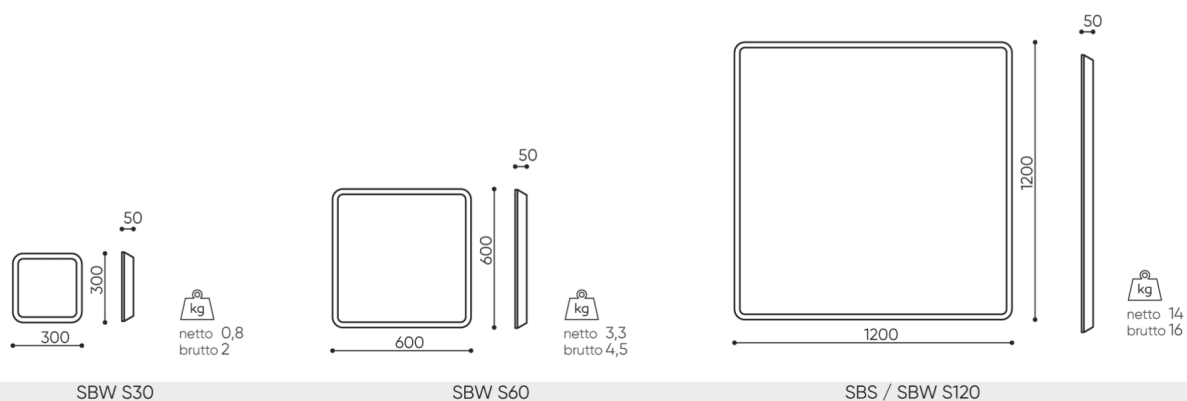

silent_block

SBW S

: fiche produit

Le design moderne et l'installation facile permettent un aménagement créatif des espaces sans faire de compromis sur les performances acoustiques.

Une large gamme de tissus de rembourrage et un grand nombre de formes disponibles offrent des possibilités illimitées pour créer des configurations adaptées à n'importe quel intérieur.

design:
Bejot Development Team

Site du produit
[lien vers le site](#)

bejot:

dimensions

SBW S

- H** height: overall dimensions
- W** width: overall dimensions
- L** depth: overall dimensions

Dimensions are approximate and may vary depending on the selected product configuration. The requirements of the standard are always met.