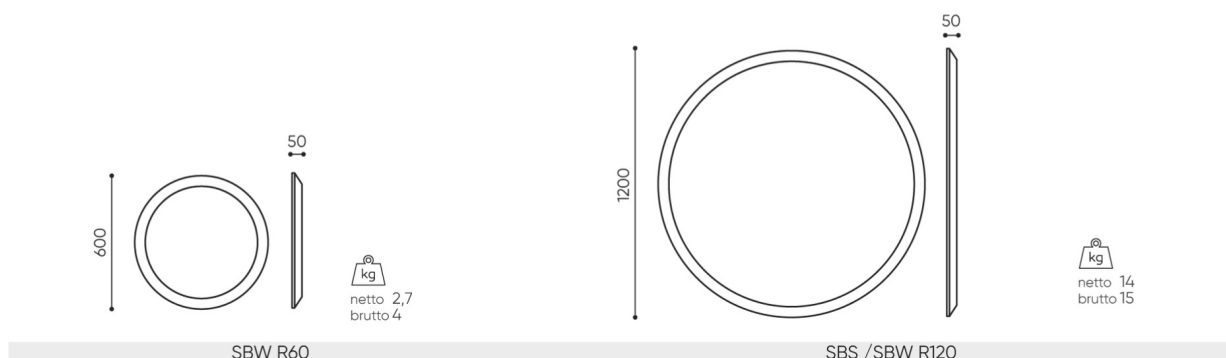

silent_block

SBW R

: fiche produit

Le design moderne et l'installation facile permettent un aménagement créatif des espaces sans faire de compromis sur les performances acoustiques.

Une large gamme de tissus de rembourrage et un grand nombre de formes disponibles offrent des possibilités illimitées pour créer des configurations adaptées à n'importe quel intérieur.

design:
Bejot Development Team

Site du produit
[lien vers le site](#)

bejot:

dimensions

SBW R

- H** height: overall dimensions
- W** width: overall dimensions
- L** epth: overall dimensions

Dimensions are approximate and may vary depending on the selected product configuration. The requirements of the standard are always met.