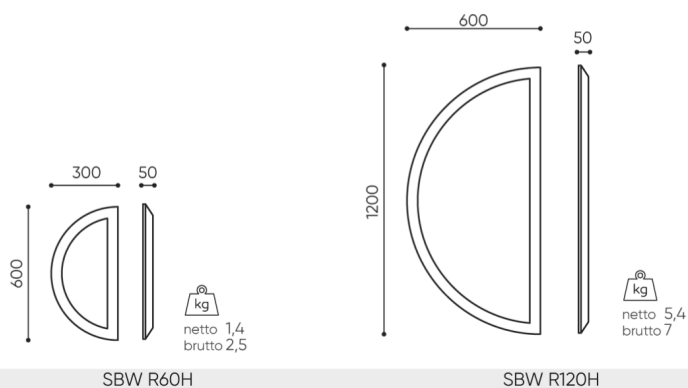

silent_block

SBW R H

: fiche produit

Le design moderne et l'installation facile permettent un aménagement créatif des espaces sans faire de compromis sur les performances acoustiques.

Une large gamme de tissus de rembourrage et un grand nombre de formes disponibles offrent des possibilités illimitées pour créer des configurations adaptées à n'importe quel intérieur.

design:
Bejot Development Team

Site du produit
[lien vers le site](#)

bejot:

dimensions

SBW R H

- H** height: overall dimensions
- W** width: overall dimensions
- L** epth: overall dimensions

Dimensions are approximate and may vary depending on the selected product configuration. The requirements of the standard are always met.