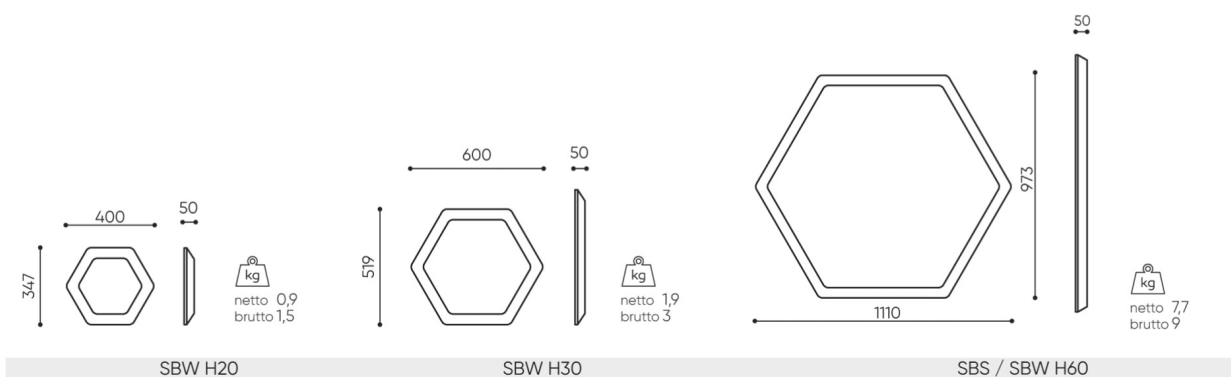

silent_block

SBW H

: fiche produit

Le design moderne et l'installation facile permettent un aménagement créatif des espaces sans faire de compromis sur les performances acoustiques.

Une large gamme de tissus de rembourrage et un grand nombre de formes disponibles offrent des possibilités illimitées pour créer des configurations adaptées à n'importe quel intérieur.

design:
Bejot Development Team

Site du produit
[lien vers le site](#)

bejot:

dimensions

SBW H

H height: overall dimensions

W width: overall dimensions

L epth: overall dimensions

Dimensions are approximate and may vary depending on the selected product configuration. The requirements of the standard are always met.

mat riaux disponibles pour la collection

1st price group	Bond, Fenno, Sawana
2nd price group	Alaska, Alpa, Charles, Charles - Studio Design, Cura, Pastel, Roccia
3rd price group	Ally, Ally SD, Alpa-Studio Design, Blazer, Cura SD, Cyber SD, Easy SD, Oceanic, Synergy, Synergy - Studio Design
4th price group	Heritage, Oceanic-Studio Design, Remix - Studio Design
5th price group	Steelcut Trio 3