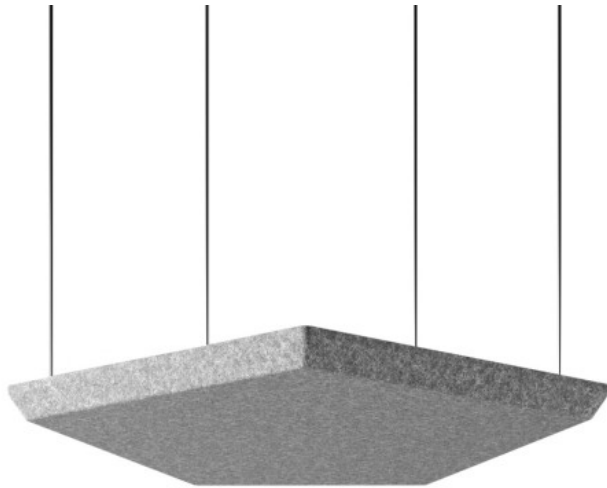

silent_block

SBS P60

: fiche produit

Le design moderne et l'installation facile permettent un aménagement créatif des espaces sans faire de compromis sur les performances acoustiques.

Une large gamme de tissus de rembourrage et un grand nombre de formes disponibles offrent des possibilités illimitées pour créer des configurations adaptées à n'importe quel intérieur.

design:
Bejot Development Team

Site du produit
[lien vers le site](#)

bejot:

dimensions

SBS P60

kg
netto 18
brutto 19

kg
netto 8,7
brutto 10

SBS / SBW P60

SBS / SBW P105

- H** height: overall dimensions
- W** width: overall dimensions
- L** epth: overall dimensions

Dimensions are approximate and may vary depending on the selected product configuration. The requirements of the standard are always met.