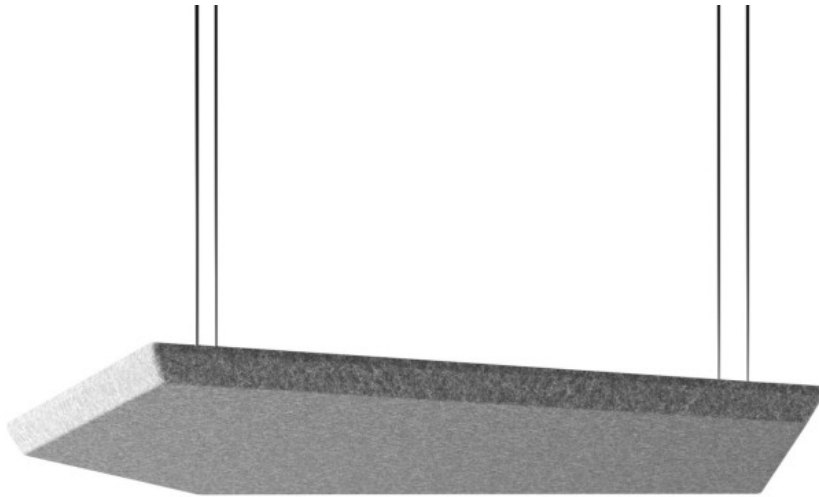

silent_block

SBS P105

: fiche produit

Le design moderne et l'installation facile permettent un aménagement créatif des espaces sans faire de compromis sur les performances acoustiques.

Une large gamme de tissus de rembourrage et un grand nombre de formes disponibles offrent des possibilités illimitées pour créer des configurations adaptées à n'importe quel intérieur.

design:
Bejot Development Team

Site du produit
[lien vers le site](#)

bejot:

mat riaux disponibles pour la collection

1st price group	Bond, Fenno, Sawana
2nd price group	Alpa, Charles, Charles - Studio Design, Cura, Era - Studio Design, Pastel, Roccia
3rd price group	Ally, Ally SD, Alpa-Studio Design, Blazer, Cura SD, Easy SD, Oceanic, Synergy, Synergy - Studio Design
4th price group	Heritage, Oceanic-Studio Design, Remix - Studio Design
5th price group	Steelcut Trio 3