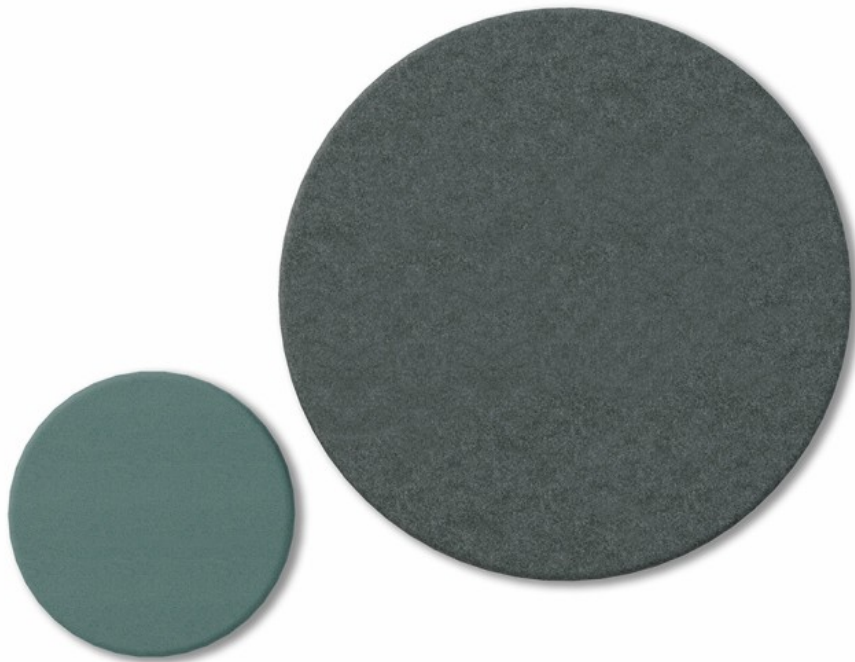

## SV PSC D6/12

**: fiche produit**

Les panneaux et écrans acoustiques qui réduisent efficacement le bruit et améliorent le confort de travail dans les bureaux en open space.

Ils sont conçus en vue d'absorber les bruits produits par les équipements de bureau bruyants et les conversations des collègues, offrant ainsi une plus grande possibilité de concentration.