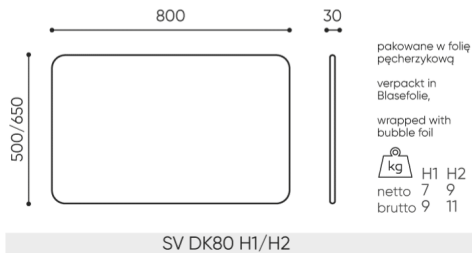

# dimensions

SV DK

bejot:selva

pakowane w folię  
pęcherzykową  
verpackt in  
Blasefolie,  
wrapped with  
bubble foil  
kg  
netto 0,7  
brutto 1,5

SV U15

pakowane w folię  
pęcherzykową  
verpackt in  
Blasefolie,  
wrapped with  
bubble foil  
kg  
netto 0,7  
brutto 1,5