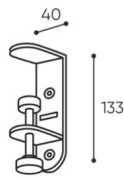

# dimensions

SV DK

bejot:selva

pakowane w folię  
pęcherzykową  
verpackt in  
Blasefolie,  
wrapped with  
bubble foil  
kg  
netto 0,7  
brutto 1,5

SV U15

pakowane w folię  
pęcherzykową  
verpackt in  
Blasefolie,  
wrapped with  
bubble foil  
kg  
netto 0,7  
brutto 1,5

SV U45

pakowane w folię  
pęcherzykową  
verpackt in  
Blasefolie,  
wrapped with  
bubble foil  
kg  
netto 0,5  
brutto 1

SV UW

**H** height: overall dimensions

**W** width: overall dimensions

**L** depth: overall dimensions

Dimensions are approximate and may vary depending on the selected product configuration. The requirements of the standard are always met.