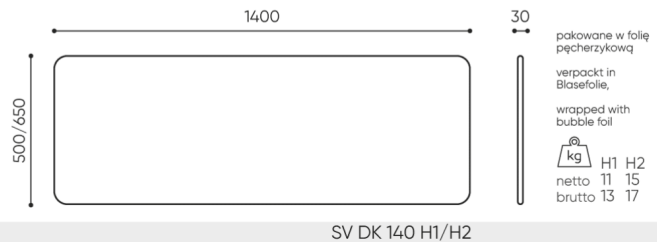

# dimensions

SV DK

bejot:selva

pakowane w folię  
pęcherzykową  
verpackt in  
Blasefolie,  
wrapped with  
bubble foil  
kg  
netto 0,7  
brutto 1,5

SV U15

pakowane w folię  
pęcherzykową  
verpackt in  
Blasefolie,  
wrapped with  
bubble foil  
kg  
netto 0,7  
brutto 1,5