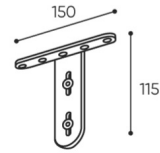

design:
Ronald Straubel

Site du produit
[lien vers le site](#)

bejot:

dimensions

SV DK

bejot:selva

pakowane w folię
pęcherzykową
verpackt in
Blasefolie,
wrapped with
bubble foil
kg
netto 0,7
brutto 1,5

SV U15

pakowane w folię
pęcherzykową
verpackt in
Blasefolie,
wrapped with
bubble foil
kg
netto 0,7
brutto 1,5

SV U45

pakowane w folię
pęcherzykową
verpackt in
Blasefolie,
wrapped with
bubble foil
kg
netto 0,5
brutto 1

SV UW

H height: overall dimensions

W width: overall dimensions

L depth: overall dimensions

Dimensions are approximate and may vary depending on the selected product configuration. The requirements of the standard are always met.