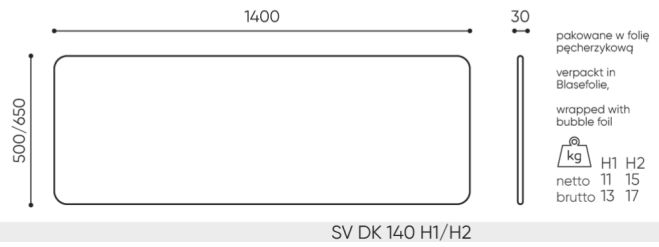

design:
Ronald Straubel

Site du produit
[lien vers le site](#)

bejot:

dimensions

SV DK

bejot:selva

pakowane w folię
pęcherzykową
verpackt in
Blasefolie,
wrapped with
bubble foil
kg
netto 0,7
brutto 1,5

SV U15

pakowane w folię
pęcherzykową
verpackt in
Blasefolie,
wrapped with
bubble foil
kg
netto 0,7
brutto 1,5

SV U45

pakowane w folię
pęcherzykową
verpackt in
Blasefolie,
wrapped with
bubble foil
kg
netto 0,5
brutto 1

SV UW

H height: overall dimensions

W width: overall dimensions

L depth: overall dimensions

Dimensions are approximate and may vary depending on the selected product configuration. The requirements of the standard are always met.