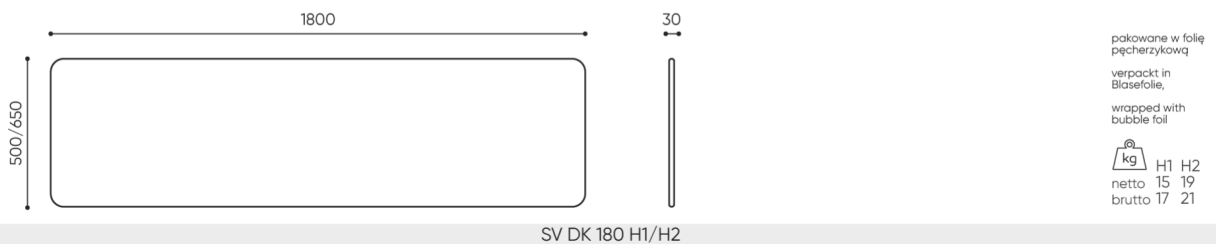

design:
Ronald Straubel

Site du produit
[lien vers le site](#)

bejot:

dimensions

SV DK

bejot:selva

pakowane w folię
pęcherzykową
verpackt in
Blasefolie,
wrapped with
bubble foil
kg
netto 0,7
brutto 1,5

SV U15

pakowane w folię
pęcherzykową
verpackt in
Blasefolie,
wrapped with
bubble foil
kg
netto 0,7
brutto 1,5

SV U45

pakowane w folię
pęcherzykową
verpackt in
Blasefolie,
wrapped with
bubble foil
kg
netto 0,5
brutto 1

SV UW

H height: overall dimensions

W width: overall dimensions

L depth: overall dimensions

Dimensions are approximate and may vary depending on the selected product configuration. The requirements of the standard are always met.