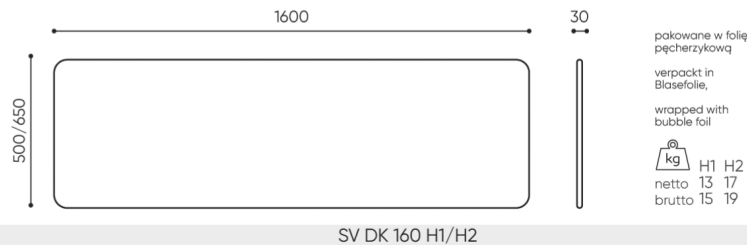

# dimensions

SV DK

bejot:selva

pakowane w folię  
pęcherzykową  
verpackt in  
Blasefolie,  
wrapped with  
bubble foil  
kg  
netto 0,7  
brutto 1,5

SV U15

pakowane w folię  
pęcherzykową  
verpackt in  
Blasefolie,  
wrapped with  
bubble foil  
kg  
netto 0,7  
brutto 1,5