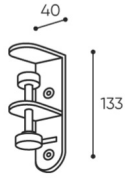

design:
Ronald Straubel

Site du produit
[lien vers le site](#)

bejot:

dimensions

SV DK

bejot:selva

pakowane w folię
pęcherzykową
verpackt in
Blasefolie,
wrapped with
bubble foil
kg
netto 0,7
brutto 1,5

SV U15

pakowane w folię
pęcherzykową
verpackt in
Blasefolie,
wrapped with
bubble foil
kg
netto 0,7
brutto 1,5

SV U45

pakowane w folię
pęcherzykową
verpackt in
Blasefolie,
wrapped with
bubble foil
kg
netto 0,5
brutto 1

SV UW

H height: overall dimensions

W width: overall dimensions

L depth: overall dimensions

Dimensions are approximate and may vary depending on the selected product configuration. The requirements of the standard are always met.