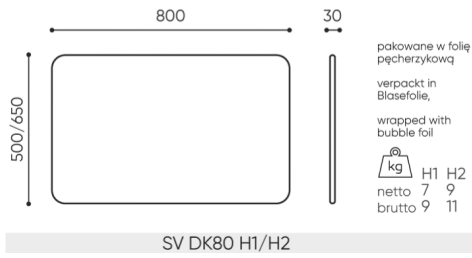

design:
Ronald Straubel

Site du produit
[lien vers le site](#)

bejot:

dimensions

SV DK

bejot:selva

pakowane w folię
pęcherzykową
verpackt in
Blasefolie,
wrapped with
bubble foil
kg
netto 0,7
brutto 1,5

SV U15

pakowane w folię
pęcherzykową
verpackt in
Blasefolie,
wrapped with
bubble foil
kg
netto 0,7
brutto 1,5

SV U45

pakowane w folię
pęcherzykową
verpackt in
Blasefolie,
wrapped with
bubble foil
kg
netto 0,5
brutto 1

SV UW

H height: overall dimensions

W width: overall dimensions

L depth: overall dimensions

Dimensions are approximate and may vary depending on the selected product configuration. The requirements of the standard are always met.