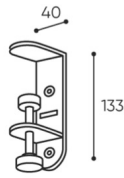

design:
Ronald Straubel

Site du produit
[lien vers le site](#)

bejot:

dimensions

SV DK

bejot:selva

pakowane w folię
pęcherzykową
verpackt in
Blasefolie,
wrapped with
bubble foil
kg
netto 0,7
brutto 1,5

SV U15

pakowane w folię
pęcherzykową
verpackt in
Blasefolie,
wrapped with
bubble foil
kg
netto 0,7
brutto 1,5

SV U45

pakowane w folię
pęcherzykową
verpackt in
Blasefolie,
wrapped with
bubble foil
kg
netto 0,5
brutto 1

SV UW

H height: overall dimensions

W width: overall dimensions

L depth: overall dimensions

Dimensions are approximate and may vary depending on the selected product configuration. The requirements of the standard are always met.