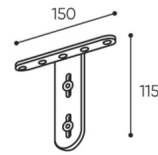

# dimensions

SV DK

bejot:selva

pakowane w folię  
pęcherzykową  
verpackt in  
Blasefolie,  
wrapped with  
bubble foil  
kg  
netto 0,7  
brutto 1,5

SV U15

pakowane w folię  
pęcherzykową  
verpackt in  
Blasefolie,  
wrapped with  
bubble foil  
kg  
netto 0,7  
brutto 1,5

SV U45

pakowane w folię  
pęcherzykową  
verpackt in  
Blasefolie,  
wrapped with  
bubble foil  
kg  
netto 0,5  
brutto 1

SV UW

**H** height: overall dimensions

**W** width: overall dimensions

**L** depth: overall dimensions

Dimensions are approximate and may vary depending on the selected product configuration. The requirements of the standard are always met.