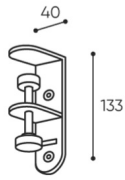

# dimensions

SV DK

bejot:selva

pakowane w folię  
pęcherzykową  
verpackt in  
Blasefolie,  
wrapped with  
bubble foil  
kg  
netto 0,7  
brutto 1,5

SV U15

pakowane w folię  
pęcherzykową  
verpackt in  
Blasefolie,  
wrapped with  
bubble foil  
kg  
netto 0,7  
brutto 1,5

SV U45

pakowane w folię  
pęcherzykową  
verpackt in  
Blasefolie,  
wrapped with  
bubble foil  
kg  
netto 0,5  
brutto 1

SV UW

**H** height: overall dimensions

**W** width: overall dimensions

**L** depth: overall dimensions

Dimensions are approximate and may vary depending on the selected product configuration. The requirements of the standard are always met.