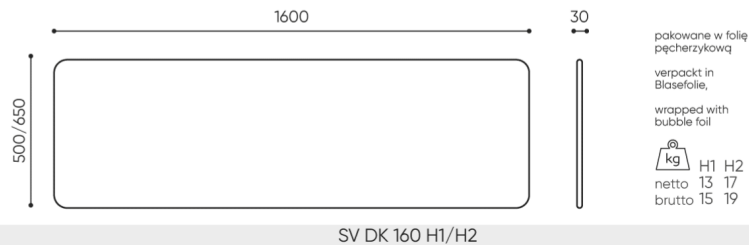

design:
Ronald Straubel

Site du produit
[lien vers le site](#)

bejot:

dimensions

SV DK

bejot:selva

pakowane w folię
pęcherzykową
verpackt in
Blasefolie,
wrapped with
bubble foil
kg
netto 0,7
brutto 1,5

SV U15

pakowane w folię
pęcherzykową
verpackt in
Blasefolie,
wrapped with
bubble foil
kg
netto 0,7
brutto 1,5

SV U45

pakowane w folię
pęcherzykową
verpackt in
Blasefolie,
wrapped with
bubble foil
kg
netto 0,5
brutto 1

SV UW

H height: overall dimensions

W width: overall dimensions

L depth: overall dimensions

Dimensions are approximate and may vary depending on the selected product configuration. The requirements of the standard are always met.