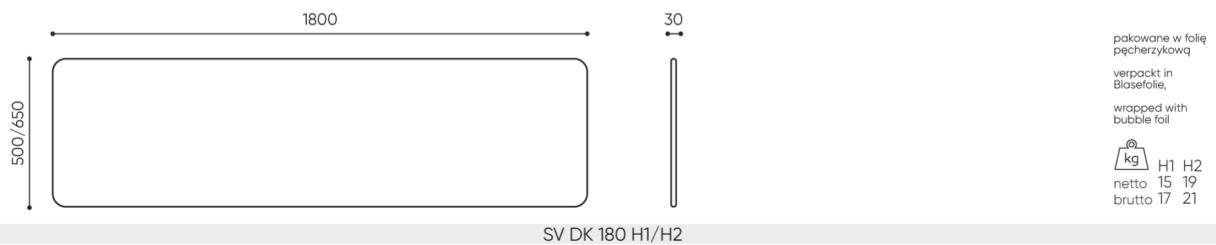

# dimensions

SV DK

bejot:selva

pakowane w folię  
pęcherzykową  
verpackt in  
Blasefolie,  
wrapped with  
bubble foil  
kg  
netto 0,7  
brutto 1,5

SV U15

pakowane w folię  
pęcherzykową  
verpackt in  
Blasefolie,  
wrapped with  
bubble foil  
kg  
netto 0,7  
brutto 1,5