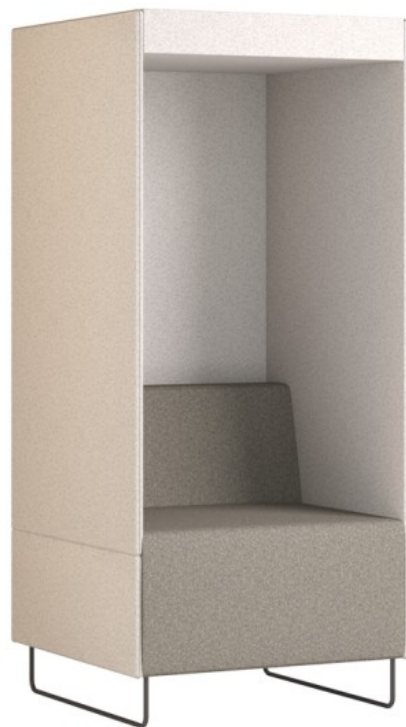

# quadra

QD PB

: fiche produit

Un système de canapés et de poufs simples aux configurations presque illimitées.

Les modules permettent de créer des aménagements qui améliorent la fonctionnalité des pièces, des passages et de réaliser des espaces intimes de rencontre et de conversation.

# dimensions

QD PB

QD PB

- A seat height: overall dimensions
- B seat height
- C chair height: overall dimensions
- D backrest height
- F chair width: overall dimensions
- G seat width
- H backrest width
- K height from the floor to the armrest
- M chair depth: overall dimensions
- N seat depth / seat length