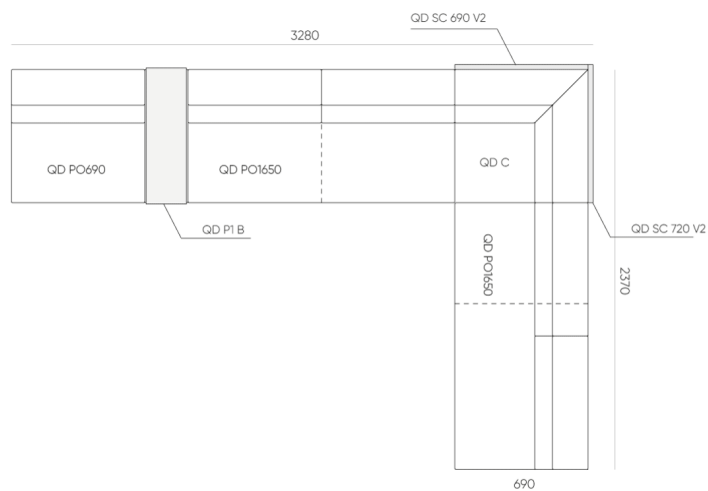

design:
Bejot Development Team

Site du produit
[lien vers le site](#)

bejot:

dimensions

QD PO 690 + QD P1B + QD PO 1650 + QD C + QD SC

QD PO 690 + QD P1B + QD PO 1650 + QD C + QD PO 690 + QD SC 690 V2 + QD SC 720 V2

- A** seat height: overall dimensions
- B** seat height
- C** chair height: overall dimensions
- D** backrest height
- F** chair width: overall dimensions
- G** seat width
- H** backrest width
- K** height from the floor to the armrest
- M** chair depth: overall dimensions
- N** seat depth / seat length