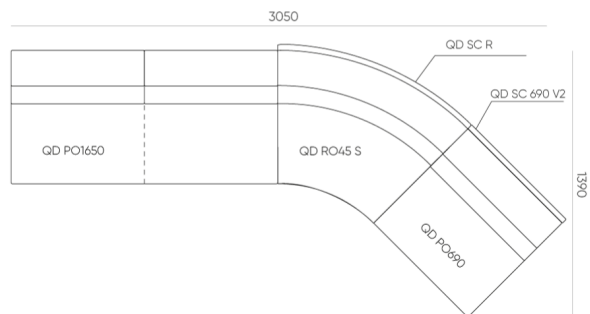

# quadra

QD PO 1650 + QD RO 45 S + QD PO 690 + QD

SC

: fiche produit

Un système de canapés et de poufs simples aux configurations presque illimitées.

Les modules permettent de créer des aménagements qui améliorent la fonctionnalité des pièces, des passages et de réaliser des espaces intimes de rencontre et de conversation.

## dimensions

QD PO 1650 + QD RO 45 S + QD PO 690 + QD SC

QD PO 1650 + QD RO 45 S + QD SC R + QD PO 690 + QD SC 690 V2

- A seat height: overall dimensions
- B seat height
- C chair height: overall dimensions
- D backrest height
- F chair width: overall dimensions
- G seat width
- H backrest width
- K height from the floor to the armrest
- M chair depth: overall dimensions
- N seat depth / seat length

Dimensions are approximate and may vary depending on the selected product configuration. The requirements of the standard are always met.