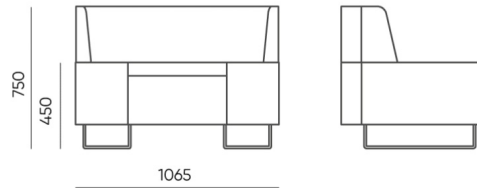

quadra

QD R45 S

: fiche produit

Un système de canapés et de poufs simples aux configurations presque illimitées.

Les modules permettent de créer des aménagements qui améliorent la fonctionnalité des pièces, des passages et de réaliser des espaces intimes de rencontre et de conversation.

design:
Bejot Development Team

Site du produit
[lien vers le site](#)

bejot:

dimensions

QD R45 S

H: 500 | 1 szt.
W: 1100 | St.
L: 800 | pc.

kg
netto 19
brutto 24

QD R 45 S

H: 760 | 1 szt.
W: 1400 | St.
L: 880 | pc.

kg
netto 19
brutto 24

QD RO 45 S IN

H: 760 | 1 szt.
W: 1400 | St.
L: 880 | pc.

kg
netto 25
brutto 29

QD RO 45 S OUT

bejot:quadra

- A seat height: overall dimensions
- B seat height
- C chair height: overall dimensions
- D backrest height
- F chair width: overall dimensions
- G seat width
- H backrest width
- K height from the floor to the armrest
- M chair depth: overall dimensions
- N seat depth / seat length

Dimensions are approximate and may vary depending on the selected product configuration. The requirements of the standard are always met.

mat riaux disponibles pour la collection

1st price group	Bond, Fenno, Keimo, Sawana
2nd price group	Alpa, Charles, Charles - Studio Design, Cura, Pastel, Roccia, Valencia
3rd price group	Ally, Ally SD, Alpa-Studio Design, Blazer, Cura SD, Easy SD, Oceanic, Silvertex , Synergy, Synergy - Studio Design
4th price group	Oceanic-Studio Design, Remix - Studio Design
5th price group	Steelcut Trio 3
Tabletop	Laminated tabletop
Metal	Metal - powder coated