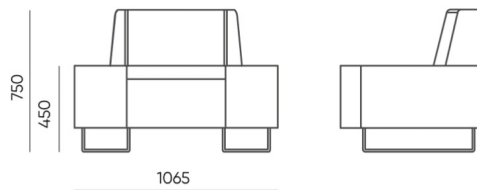

quadra

QD R45 S

: fiche produit

Un système de canapés et de poufs simples aux configurations presque illimitées.

Les modules permettent de créer des aménagements qui améliorent la fonctionnalité des pièces, des passages et de réaliser des espaces intimes de rencontre et de conversation.

design:
Bejot Development Team

Site du produit
[lien vers le site](#)

bejot:

dimensions

QD R45 S

H: 500 | 1 szt.
W: 1100 | St.
L: 800 | pc.

kg
netto 19
brutto 24

QD R 45 S

H: 760 | 1 szt.
W: 1400 | St.
L: 880 | pc.

kg
netto 19
brutto 24

QD RO 45 S IN

H: 760 | 1 szt.
W: 1400 | St.
L: 880 | pc.

kg
netto 25
brutto 29

QD RO 45 S OUT

bejot:quadra

- A seat height: overall dimensions
- B seat height
- C chair height: overall dimensions
- D backrest height
- F chair width: overall dimensions
- G seat width
- H backrest width
- K height from the floor to the armrest
- M chair depth: overall dimensions
- N seat depth / seat length

Dimensions are approximate and may vary depending on the selected product configuration. The requirements of the standard are always met.

mat riaux disponibles pour la collection

1st price group	Bond, Fenno, Keimo, Sawana
2nd price group	Alpa, Charles, Charles - Studio Design, Cura, Pastel, Roccia, Valencia
3rd price group	Ally, Ally SD, Alpa-Studio Design, Blazer, Cura SD, Easy SD, Oceanic, Silvertex , Synergy, Synergy - Studio Design
4th price group	Oceanic-Studio Design, Remix - Studio Design
5th price group	Steelcut Trio 3
Tabletop	Laminated tabletop
Metal	Metal - powder coated