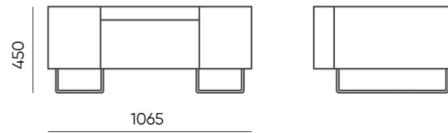

# quadra

QD R45 S

: fiche produit

Un système de canapés et de poufs simples aux configurations presque illimitées.

Les modules permettent de créer des aménagements qui améliorent la fonctionnalité des pièces, des passages et de réaliser des espaces intimes de rencontre et de conversation.

# dimensions

## QD R45 S

H: 500 | 1 szt.  
W: 1100 | St.  
L: 800 | pc.

kg  
netto 19  
brutto 24

QD R 45 S

H: 760 | 1 szt.  
W: 1400 | St.  
L: 880 | pc.

kg  
netto 19  
brutto 24

QD RO 45 S IN

H: 760 | 1 szt.  
W: 1400 | St.  
L: 880 | pc.

kg  
netto 25  
brutto 29

QD RO 45 S OUT

bejot:quadra

- A seat height: overall dimensions
- B seat height
- C chair height: overall dimensions
- D backrest height
- F chair width: overall dimensions
- G seat width
- H backrest width
- K height from the floor to the armrest
- M chair depth: overall dimensions
- N seat depth / seat length