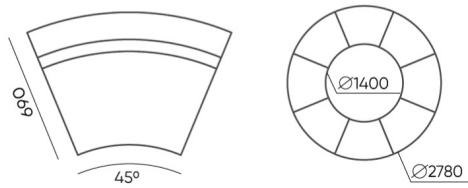

design:
Bejot Development Team

Site du produit
[lien vers le site](#)

bejot:

dimensions

QD R45 S

H: 500 | 1 szt.
W: 1100 | St.
L: 800 | pc.

kg
netto 19
brutto 24

QD R 45 S

H: 760 | 1 szt.
W: 1400 | St.
L: 880 | pc.

kg
netto 19
brutto 24

QD RO 45 S IN

H: 760 | 1 szt.
W: 1400 | St.
L: 880 | pc.

kg
netto 25
brutto 29

QD RO 45 S OUT

bejot:quadra

- A seat height: overall dimensions
- B seat height
- C chair height: overall dimensions
- D backrest height
- F chair width: overall dimensions
- G seat width
- H backrest width
- K height from the floor to the armrest
- M chair depth: overall dimensions
- N seat depth / seat length