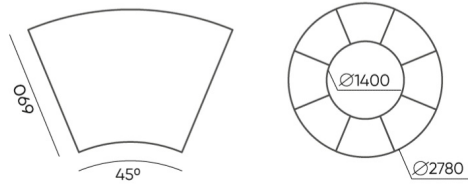

design:
Bejot Development Team

Site du produit
[lien vers le site](#)

bejot:

dimensions

QD R45 S

H: 500 | 1 szt.
W: 1100 | St.
L: 800 | pc.

kg
netto 19
brutto 24

QD R 45 S

H: 760 | 1 szt.
W: 1400 | St.
L: 880 | pc.

kg
netto 19
brutto 24

QD RO 45 S IN

H: 760 | 1 szt.
W: 1400 | St.
L: 880 | pc.

kg
netto 25
brutto 29

QD RO 45 S OUT

bejot:quadra

- A seat height: overall dimensions
- B seat height
- C chair height: overall dimensions
- D backrest height
- F chair width: overall dimensions
- G seat width
- H backrest width
- K height from the floor to the armrest
- M chair depth: overall dimensions
- N seat depth / seat length