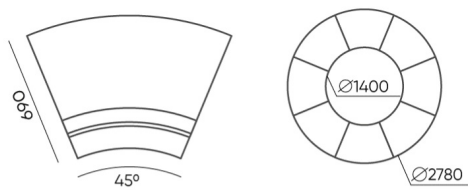

design:
Bejot Development Team

Site du produit
[lien vers le site](#)

bejot:

dimensions

QD R45 S

H: 500 | 1 szt.
W: 1100 | St.
L: 800 | pc.

kg
netto 19
brutto 24

QD R 45 S

H: 760 | 1 szt.
W: 1400 | St.
L: 880 | pc.

kg
netto 19
brutto 24

QD RO 45 S IN

H: 760 | 1 szt.
W: 1400 | St.
L: 880 | pc.

kg
netto 25
brutto 29

QD RO 45 S OUT

bejot:quadra

- A seat height: overall dimensions
- B seat height
- C chair height: overall dimensions
- D backrest height
- F chair width: overall dimensions
- G seat width
- H backrest width
- K height from the floor to the armrest
- M chair depth: overall dimensions
- N seat depth / seat length