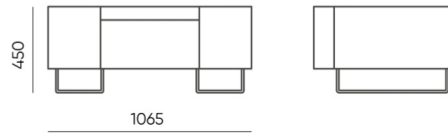

quadra

QD R45 S

: fiche produit

Un système de canapés et de poufs simples aux configurations presque illimitées.

Les modules permettent de créer des aménagements qui améliorent la fonctionnalité des pièces, des passages et de réaliser des espaces intimes de rencontre et de conversation.

design:
Bejot Development Team

Site du produit
[lien vers le site](#)

bejot:

dimensions

QD R45 S

H: 500 | 1 szt.
W: 1100 | St.
L: 800 | pc.

kg
netto 19
brutto 24

QD R 45 S

H: 760 | 1 szt.
W: 1400 | St.
L: 880 | pc.

kg
netto 19
brutto 24

QD RO 45 S IN

H: 760 | 1 szt.
W: 1400 | St.
L: 880 | pc.

kg
netto 25
brutto 29

QD RO 45 S OUT

bejot:quadra

- A seat height: overall dimensions
- B seat height
- C chair height: overall dimensions
- D backrest height
- F chair width: overall dimensions
- G seat width
- H backrest width
- K height from the floor to the armrest
- M chair depth: overall dimensions
- N seat depth / seat length

Dimensions are approximate and may vary depending on the selected product configuration. The requirements of the standard are always met.

mat riaux disponibles pour la collection

1st price group	Bond, Fenno, Keimo, Sawana
2nd price group	Alpa, Charles, Charles - Studio Design, Cura, Pastel, Roccia, Valencia
3rd price group	Ally, Ally SD, Alpa-Studio Design, Blazer, Cura SD, Easy SD, Oceanic, Silvertex , Synergy, Synergy - Studio Design
4th price group	Oceanic-Studio Design, Remix - Studio Design
5th price group	Steelcut Trio 3
Tabletop	Laminated tabletop
Metal	Metal - powder coated