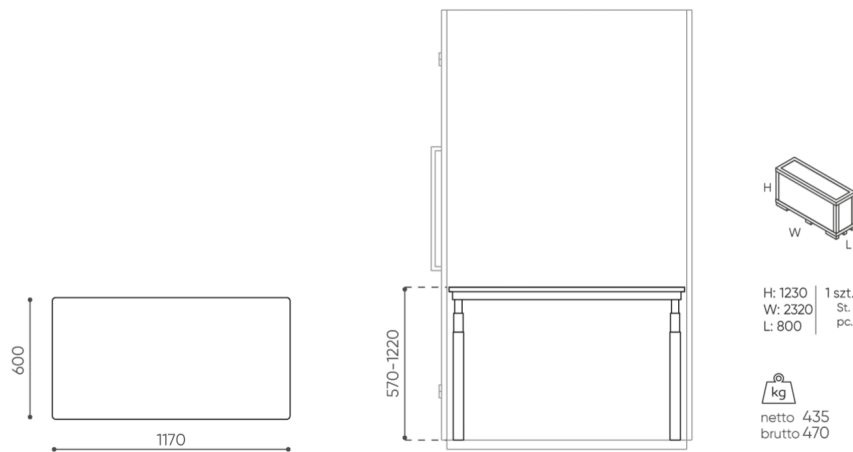

design:
Bejot Development Team

Site du produit
[lien vers le site](#)

bejot:

dimensions

QD WPB

QD WPB

bejot:quadra:booths

QD WPB OR

QD WPB HR

Les dimensions sont donn es titre indicatif uniquement et peuvent varier en fonction de la configuration choisie pour le produit. Les exigences de la norme sont toujours respect es

mat riaux disponibles pour la collection