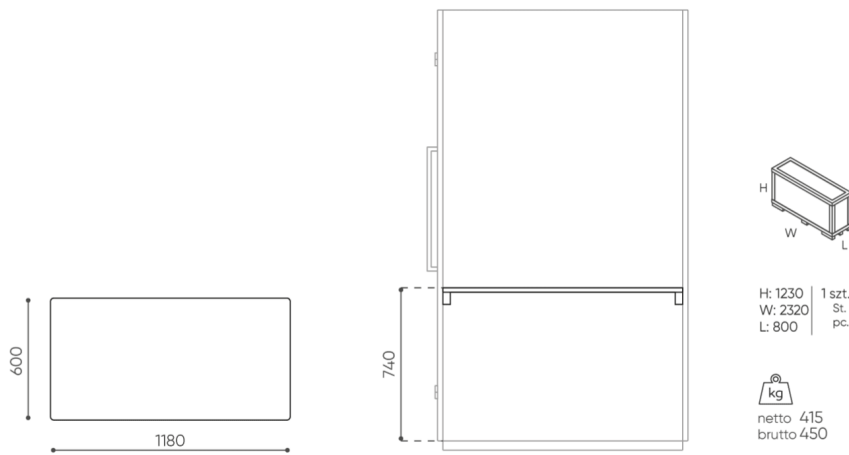

design:
Bejot Development Team

Site du produit
[lien vers le site](#)

bejot:

dimensions

QD WPB

QD WPB

bejot:quadra:booths

QD WPB OR

QD WPB HR

Les dimensions sont donn es titre indicatif uniquement et peuvent varier en fonction de la configuration choisie pour le produit. Les exigences de la norme sont toujours respect es

mat riaux disponibles pour la collection