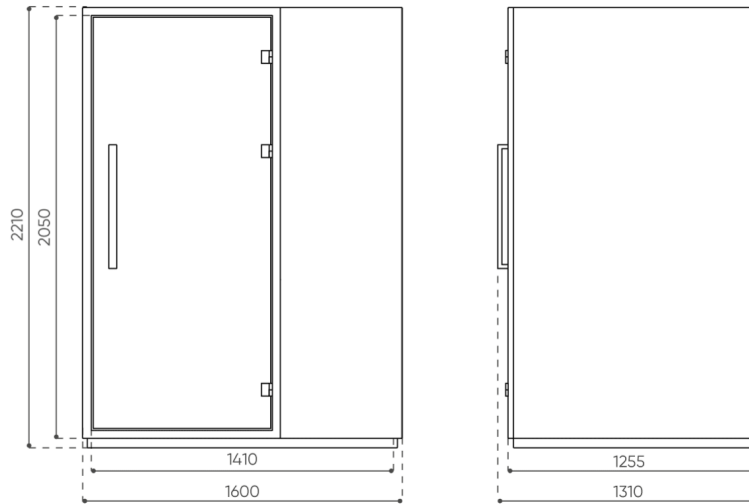

design:
Bejot Development Team

Site du produit
[lien vers le site](#)

bejot:

dimensions

QD WPB

QD WPB

bejot:quadra:booths

QD WPB OR

QD WPB HR

Les dimensions sont donn es titre indicatif uniquement et peuvent varier en fonction de la configuration choisie pour le produit. Les exigences de la norme sont toujours respect es

mat riaux disponibles pour la collection