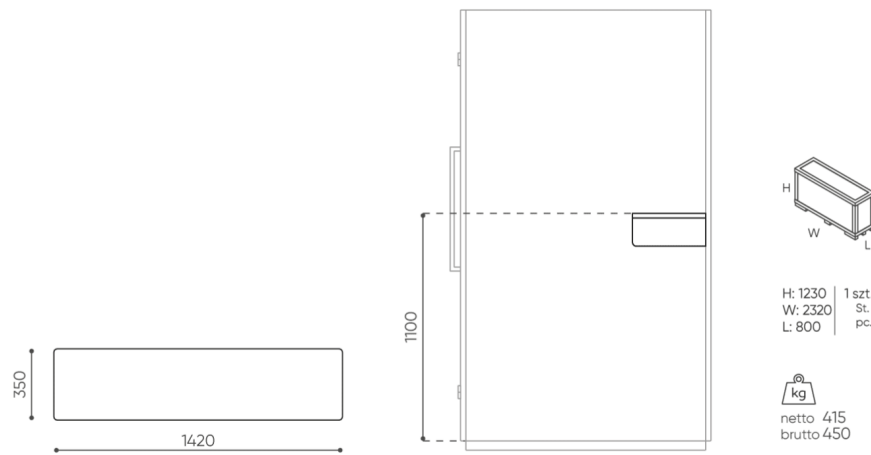

design:
Bejot Development Team

Site du produit
[lien vers le site](#)

bejot:

dimensions

QD WPB 2

QD WPB

bejot:quadra:booths

QD WPB 2

Les dimensions sont données titre indicatif uniquement et peuvent varier en fonction de la configuration choisie pour le produit. Les exigences de la norme sont toujours respectées.

mat riaux disponibles pour la collection