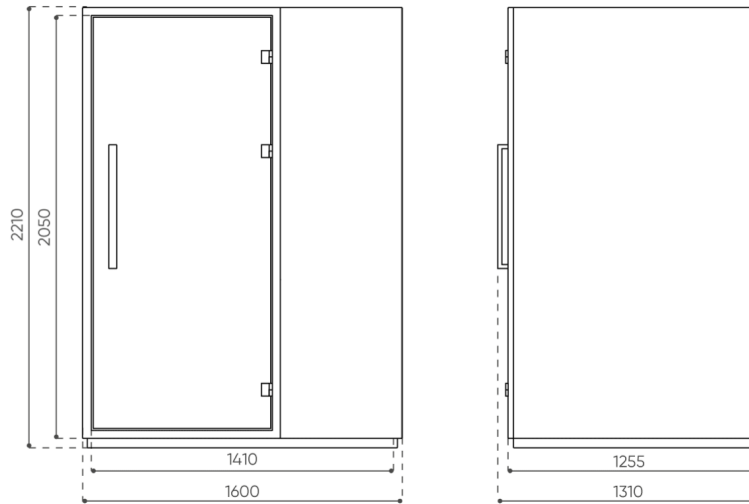

design:
Bejot Development Team

Site du produit
[lien vers le site](#)

bejot:

dimensions

QD WPB 2

QD WPB

bejot:quadra:booths

QD WPB 2

Les dimensions sont données titre indicatif uniquement et peuvent varier en fonction de la configuration choisie pour le produit. Les exigences de la norme sont toujours respectées

mat riaux disponibles pour la collection