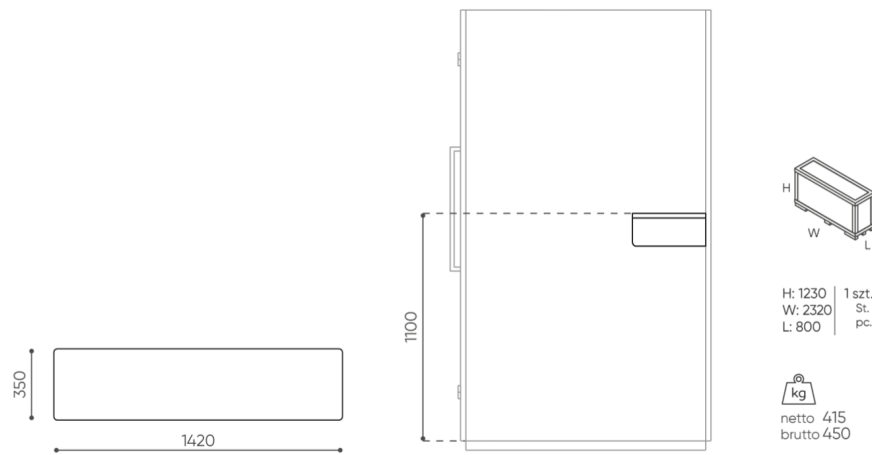

design:
Bejot Development Team

Site du produit
[lien vers le site](#)

bejot:

dimensions

QD WPB 2

QD WPB

bejot:quadra:booths

QD WPB 2

Les dimensions sont données titre indicatif uniquement et peuvent varier en fonction de la configuration choisie pour le produit. Les exigences de la norme sont toujours respectées

mat riaux disponibles pour la collection