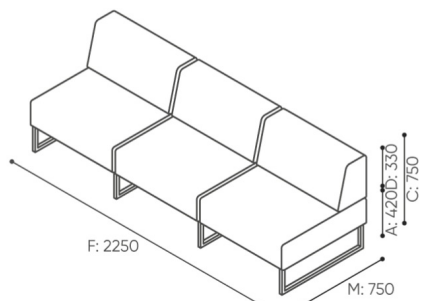

plint

PL 30

: fiche produit

Point est une collection de poufs ronds qui peuvent être utilisés comme des sièges supplémentaires non officiels.

Ils sont parfaits pour les zones de repos dans les bureaux, les musées, les bibliothèques et autres lieux publics.

design:
Kasper Mose

Site du produit
[lien vers le site](#)

bejot:

dimensions

PL 30

PL 30 PPP

H: 500 | 1 szt.
W: 800 | St.
L: 2300 | pc.

 netto 56
brutto 62

PL 30 SSS

H: 500 | 1 szt.
W: 800 | St.
L: 2300 | pc.

 netto 78
brutto 84

- A seat height: overall dimensions
- B seat height
- C chair height: overall dimensions
- D backrest height
- F chair width: overall dimensions
- G seat width
- H backrest width
- K height from the floor to the armrest
- M chair depth: overall dimensions
- N seat depth / seat length