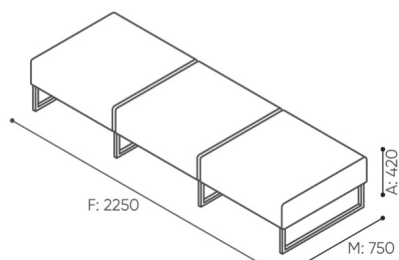

plint

PL 30

: fiche produit

Point est une collection de poufs ronds qui peuvent être utilisés comme des sièges supplémentaires non officiels.

Ils sont parfaits pour les zones de repos dans les bureaux, les musées, les bibliothèques et autres lieux publics.

design:
Kasper Mose

Site du produit
[lien vers le site](#)

bejot:

dimensions

PL 30

PL 30 PPP

H: 500 | 1 szt.
W: 800 | St.
L: 2300 | pc.

 netto 56
brutto 62

PL 30 SSS

H: 500 | 1 szt.
W: 800 | St.
L: 2300 | pc.

 netto 78
brutto 84

- A seat height: overall dimensions
- B seat height
- C chair height: overall dimensions
- D backrest height
- F chair width: overall dimensions
- G seat width
- H backrest width
- K height from the floor to the armrest
- M chair depth: overall dimensions
- N seat depth / seat length