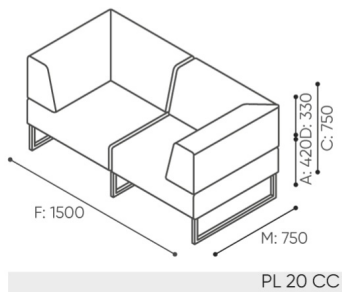

design:
Kasper Mose

Site du produit
[lien vers le site](#)

bejot:

dimensions

PL 20

PL 20 PP

H: 500 | 1 szt.
W: 800 | St.
L: 1600 | pc.

netto 24
brutto 28

PL 20 SS

H: 800 | 1 szt.
W: 800 | St.
L: 1600 | pc.

netto 31
brutto 35

bejot:plint

PL 20 PT

H: 500 | 1 szt.
W: 800 | St.
L: 1550 | pc.

netto 33
brutto 38

PL 20 ST

H: 800 | 1 szt.
W: 800 | St.
L: 1550 | pc.

netto 40
brutto 44

PL 20 SP

H: 800 | 1 szt.
W: 800 | St.
L: 1600 | pc.

netto 24
brutto 28

PL 20 CP

H: 800 | 1 szt.
W: 800 | St.
L: 1600 | pc.

netto 31
brutto 35

PL 20 CC

H: 800 | 1 szt.
W: 800 | St.
L: 1600 | pc.

 netto 24
brutto 28

PL 20 CS

H: 800 | 1 szt.
W: 800 | St.
L: 1600 | pc.

 netto 31
brutto 35

- A seat height: overall dimensions
- B seat height
- C chair height: overall dimensions
- D backrest height
- F chair width: overall dimensions
- G seat width
- H backrest width
- K height from the floor to the armrest
- M chair depth: overall dimensions
- N seat depth / seat length