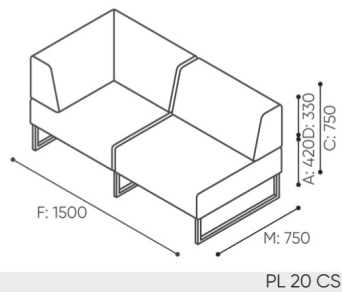

design:
Kasper Mose

Site du produit
[lien vers le site](#)

bejot:

dimensions

PL 20

PL 20 PP

H: 500 | 1 szt.
W: 800 | St.
L: 1600 | pc.

netto 24
brutto 28

PL 20 SS

H: 800 | 1 szt.
W: 800 | St.
L: 1600 | pc.

netto 31
brutto 35

bejot:plint

PL 20 PT

H: 500 | 1 szt.
W: 800 | St.
L: 1550 | pc.

netto 33
brutto 38

PL 20 ST

H: 800 | 1 szt.
W: 800 | St.
L: 1550 | pc.

netto 40
brutto 44

PL 20 SP

H: 800 | 1 szt.
W: 800 | St.
L: 1600 | pc.

netto 24
brutto 28

PL 20 CP

H: 800 | 1 szt.
W: 800 | St.
L: 1600 | pc.

netto 31
brutto 35

PL 20 CC

H: 800 | 1 szt.
W: 800 | St.
L: 1600 | pc.

 netto 24
brutto 28

PL 20 CS

H: 800 | 1 szt.
W: 800 | St.
L: 1600 | pc.

 netto 31
brutto 35

- A seat height: overall dimensions
- B seat height
- C chair height: overall dimensions
- D backrest height
- F chair width: overall dimensions
- G seat width
- H backrest width
- K height from the floor to the armrest
- M chair depth: overall dimensions
- N seat depth / seat length