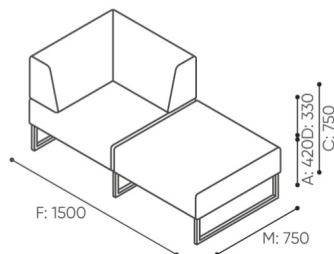

design:
Kasper Mose

Site du produit
[lien vers le site](#)

bejot:

dimensions

PL 20

PL 20 PP

H: 500 | 1 szt.
W: 800 | St.
L: 1600 | pc.

netto 24
brutto 28

PL 20 SS

H: 800 | 1 szt.
W: 800 | St.
L: 1600 | pc.

netto 31
brutto 35

bejot:plint

PL 20 PT

H: 500 | 1 szt.
W: 800 | St.
L: 1550 | pc.

netto 33
brutto 38

PL 20 ST

H: 800 | 1 szt.
W: 800 | St.
L: 1550 | pc.

netto 40
brutto 44

PL 20 SP

H: 800 | 1 szt.
W: 800 | St.
L: 1600 | pc.

netto 24
brutto 28

PL 20 CP

H: 800 | 1 szt.
W: 800 | St.
L: 1600 | pc.

netto 31
brutto 35

PL 20 CC

H: 800 | 1 szt.
W: 800 | St.
L: 1600 | pc.

 netto 24
brutto 28

PL 20 CS

H: 800 | 1 szt.
W: 800 | St.
L: 1600 | pc.

 netto 31
brutto 35

- A seat height: overall dimensions
- B seat height
- C chair height: overall dimensions
- D backrest height
- F chair width: overall dimensions
- G seat width
- H backrest width
- K height from the floor to the armrest
- M chair depth: overall dimensions
- N seat depth / seat length