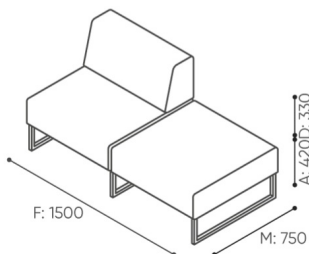

design:
Kasper Mose

Site du produit
[lien vers le site](#)

bejot:

dimensions

PL 20

PL 20 PP

H: 500 | 1 szt.
W: 800 | St.
L: 1600 | pc.

netto 24
brutto 28

PL 20 SS

H: 800 | 1 szt.
W: 800 | St.
L: 1600 | pc.

netto 31
brutto 35

bejot:plint

PL 20 PT

H: 500 | 1 szt.
W: 800 | St.
L: 1550 | pc.

netto 33
brutto 38

PL 20 ST

H: 800 | 1 szt.
W: 800 | St.
L: 1550 | pc.

netto 40
brutto 44

PL 20 SP

H: 800 | 1 szt.
W: 800 | St.
L: 1600 | pc.

netto 24
brutto 28

PL 20 CP

H: 800 | 1 szt.
W: 800 | St.
L: 1600 | pc.

netto 31
brutto 35

PL 20 CC

H: 800 | 1 szt.
W: 800 | St.
L: 1600 | pc.

 netto 24
brutto 28

PL 20 CS

H: 800 | 1 szt.
W: 800 | St.
L: 1600 | pc.

 netto 31
brutto 35

- A seat height: overall dimensions
- B seat height
- C chair height: overall dimensions
- D backrest height
- F chair width: overall dimensions
- G seat width
- H backrest width
- K height from the floor to the armrest
- M chair depth: overall dimensions
- N seat depth / seat length