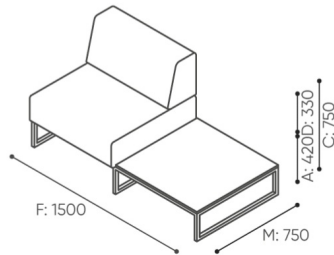

design:
Kasper Mose

Site du produit
[lien vers le site](#)

bejot:

dimensions

PL 20

PL 20 PP

H: 500 | 1 szt.
W: 800 | St.
L: 1600 | pc.

netto 24
brutto 28

PL 20 SS

H: 800 | 1 szt.
W: 800 | St.
L: 1600 | pc.

netto 31
brutto 35

bejot:plint

PL 20 PT

H: 500 | 1 szt.
W: 800 | St.
L: 1550 | pc.

netto 33
brutto 38

PL 20 ST

H: 800 | 1 szt.
W: 800 | St.
L: 1550 | pc.

netto 40
brutto 44

PL 20 SP

H: 800 | 1 szt.
W: 800 | St.
L: 1600 | pc.

netto 24
brutto 28

PL 20 CP

H: 800 | 1 szt.
W: 800 | St.
L: 1600 | pc.

netto 31
brutto 35

PL 20 CC

H: 800 | 1 szt.
W: 800 | St.
L: 1600 | pc.

 netto 24
brutto 28

PL 20 CS

H: 800 | 1 szt.
W: 800 | St.
L: 1600 | pc.

 netto 31
brutto 35

- A seat height: overall dimensions
- B seat height
- C chair height: overall dimensions
- D backrest height
- F chair width: overall dimensions
- G seat width
- H backrest width
- K height from the floor to the armrest
- M chair depth: overall dimensions
- N seat depth / seat length