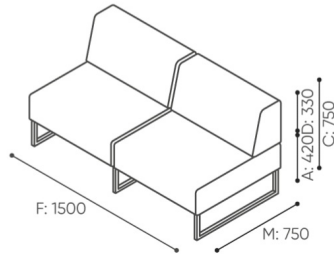

design:
Kasper Mose

Site du produit
[lien vers le site](#)

bejot:

dimensions

PL 20

PL 20 PP

H: 500 | 1 szt.
W: 800 | St.
L: 1600 | pc.

netto 24
brutto 28

PL 20 SS

H: 800 | 1 szt.
W: 800 | St.
L: 1600 | pc.

netto 31
brutto 35

bejot:plint

PL 20 PT

H: 500 | 1 szt.
W: 800 | St.
L: 1550 | pc.

netto 33
brutto 38

PL 20 ST

H: 800 | 1 szt.
W: 800 | St.
L: 1550 | pc.

netto 40
brutto 44

PL 20 SP

H: 800 | 1 szt.
W: 800 | St.
L: 1600 | pc.

netto 24
brutto 28

PL 20 CP

H: 800 | 1 szt.
W: 800 | St.
L: 1600 | pc.

netto 31
brutto 35

PL 20 CC

H: 800 | 1 szt.
W: 800 | St.
L: 1600 | pc.

 netto 24
brutto 28

PL 20 CS

H: 800 | 1 szt.
W: 800 | St.
L: 1600 | pc.

 netto 31
brutto 35

- A seat height: overall dimensions
- B seat height
- C chair height: overall dimensions
- D backrest height
- F chair width: overall dimensions
- G seat width
- H backrest width
- K height from the floor to the armrest
- M chair depth: overall dimensions
- N seat depth / seat length