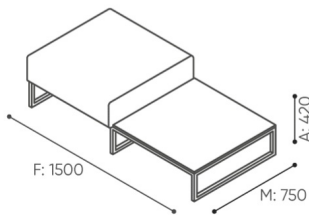

design:
Kasper Mose

Site du produit
[lien vers le site](#)

bejot:

dimensions

PL 20

PL 20 PP

H: 500 | 1 szt.
W: 800 | St.
L: 1600 | pc.

netto 24
brutto 28

PL 20 SS

H: 800 | 1 szt.
W: 800 | St.
L: 1600 | pc.

netto 31
brutto 35

bejot:plint

PL 20 PT

H: 500 | 1 szt.
W: 800 | St.
L: 1550 | pc.

netto 33
brutto 38

PL 20 ST

H: 800 | 1 szt.
W: 800 | St.
L: 1550 | pc.

netto 40
brutto 44

PL 20 SP

H: 800 | 1 szt.
W: 800 | St.
L: 1600 | pc.

netto 24
brutto 28

PL 20 CP

H: 800 | 1 szt.
W: 800 | St.
L: 1600 | pc.

netto 31
brutto 35

PL 20 CC

H: 800 | 1 szt.
W: 800 | St.
L: 1600 | pc.

 netto 24
brutto 28

PL 20 CS

H: 800 | 1 szt.
W: 800 | St.
L: 1600 | pc.

 netto 31
brutto 35

- A seat height: overall dimensions
- B seat height
- C chair height: overall dimensions
- D backrest height
- F chair width: overall dimensions
- G seat width
- H backrest width
- K height from the floor to the armrest
- M chair depth: overall dimensions
- N seat depth / seat length