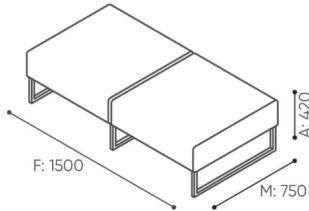

design:
Kasper Mose

Site du produit
[lien vers le site](#)

bejot:

dimensions

PL 20

PL 20 PP

H: 500 | 1 szt.
W: 800 | St.
L: 1600 | pc.

netto 24
brutto 28

PL 20 SS

H: 800 | 1 szt.
W: 800 | St.
L: 1600 | pc.

netto 31
brutto 35

bejot:plint

PL 20 PT

H: 500 | 1 szt.
W: 800 | St.
L: 1550 | pc.

netto 33
brutto 38

PL 20 ST

H: 800 | 1 szt.
W: 800 | St.
L: 1550 | pc.

netto 40
brutto 44

PL 20 SP

H: 800 | 1 szt.
W: 800 | St.
L: 1600 | pc.

netto 24
brutto 28

PL 20 CP

H: 800 | 1 szt.
W: 800 | St.
L: 1600 | pc.

netto 31
brutto 35

PL 20 CC

H: 800 | 1 szt.
W: 800 | St.
L: 1600 | pc.

 netto 24
brutto 28

PL 20 CS

H: 800 | 1 szt.
W: 800 | St.
L: 1600 | pc.

 netto 31
brutto 35

- A seat height: overall dimensions
- B seat height
- C chair height: overall dimensions
- D backrest height
- F chair width: overall dimensions
- G seat width
- H backrest width
- K height from the floor to the armrest
- M chair depth: overall dimensions
- N seat depth / seat length