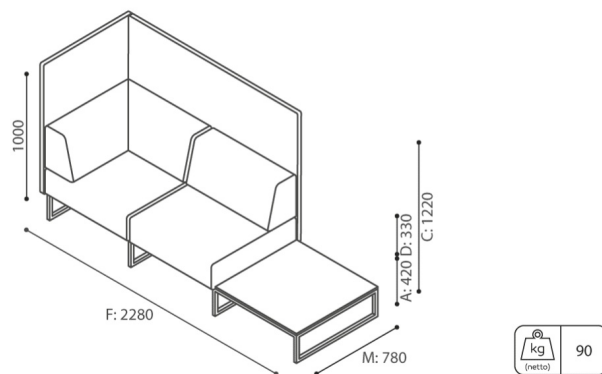

plint

PL 30 CST + PL WR + PL WB 20 L

: fiche produit

Point est une collection de poufs ronds qui peuvent être utilisés comme des sièges supplémentaires non officiels.

Ils sont parfaits pour les zones de repos dans les bureaux, les musées, les bibliothèques et autres lieux publics.

design:
Kasper Mose

Site du produit
[lien vers le site](#)

bejot:

dimensions

PL 30 CST + PL WR + PL WB 20 L

PL 30 CST + PL WR + PL WB 20

- A seat height: overall dimensions
- B seat height
- C chair height: overall dimensions
- D backrest height
- F chair width: overall dimensions
- G seat width
- H backrest width
- K height from the floor to the armrest
- M chair depth: overall dimensions
- N seat depth / seat length

Dimensions are approximate and may vary depending on the selected product configuration. The requirements of the standard are always met.

mat riaux disponibles pour la collection

1st price group	Bond, Fenno, Keimo, Sawana
2nd price group	Alaska, Alpa, Charles, Charles - Studio Design, Cura, Pastel, Roccia, Valencia
3rd price group	Ally, Ally SD, Alpa-Studio Design, Blazer, Cura SD, Cyber SD, Easy SD, Oceanic, Silvertex , Silvertex - Studio Design, Synergy, Synergy - Studio Design, Valencia - Studio Design
4th price group	Heritage, Oceanic-Studio Design, Remix - Studio Design
5th price group	Accessoire, Steelcut Trio 3
Cuir	Leather
Tabletop	Finger joint wood, Laminated tabletop
Metal	Metal - powder coated